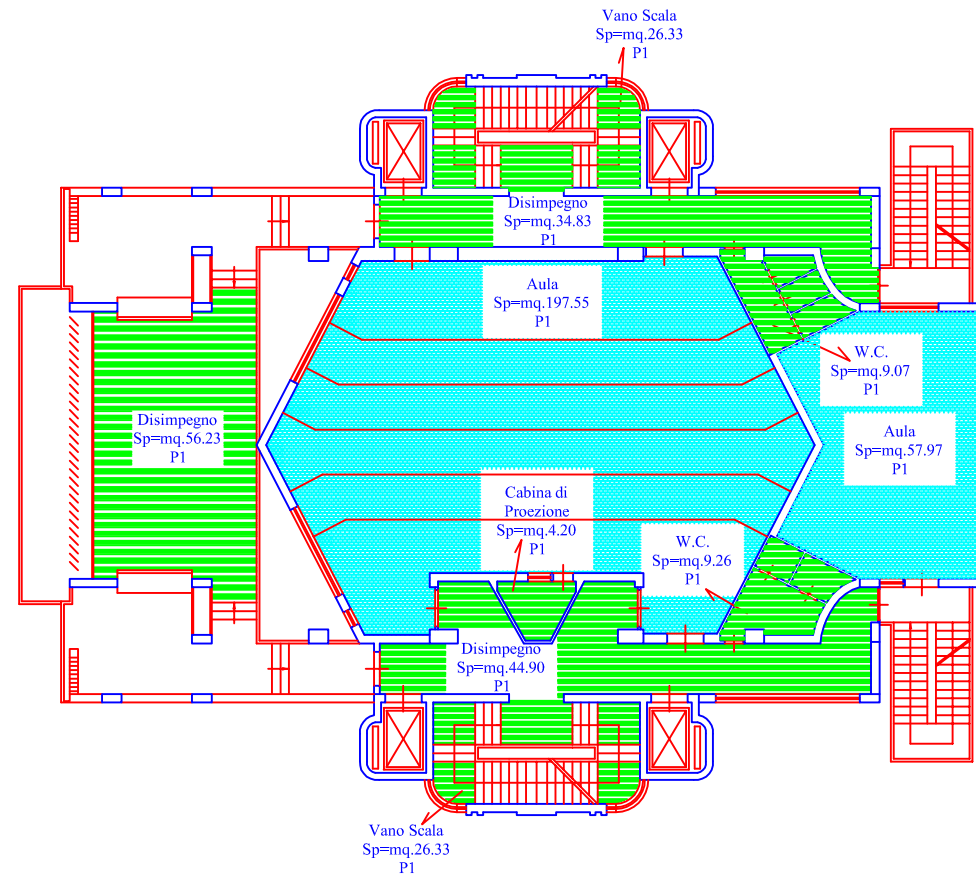

UNIVERSITA' DEGLI STUDI DI PALERMO  
AREA AFFARI GENERALI, PATRIMONIALI E NEGOZIALI  
SETTORE PATRIMONIO

PLANIMETRIA GENERALE: PLESSO DIDATTICO via Parlavecchio 3 P.1-2 PRESIDENZA SCUOLA DI MEDICINA E CHIRURGIA

Piano Primo  
H=mt.3.90

Piano Secondo  
H=mt.3.30

Legenda

- Servizi
- Servizi Comuni
- Aule
- Biblioteche
- Laboratorio
- Ufficio
- Studio