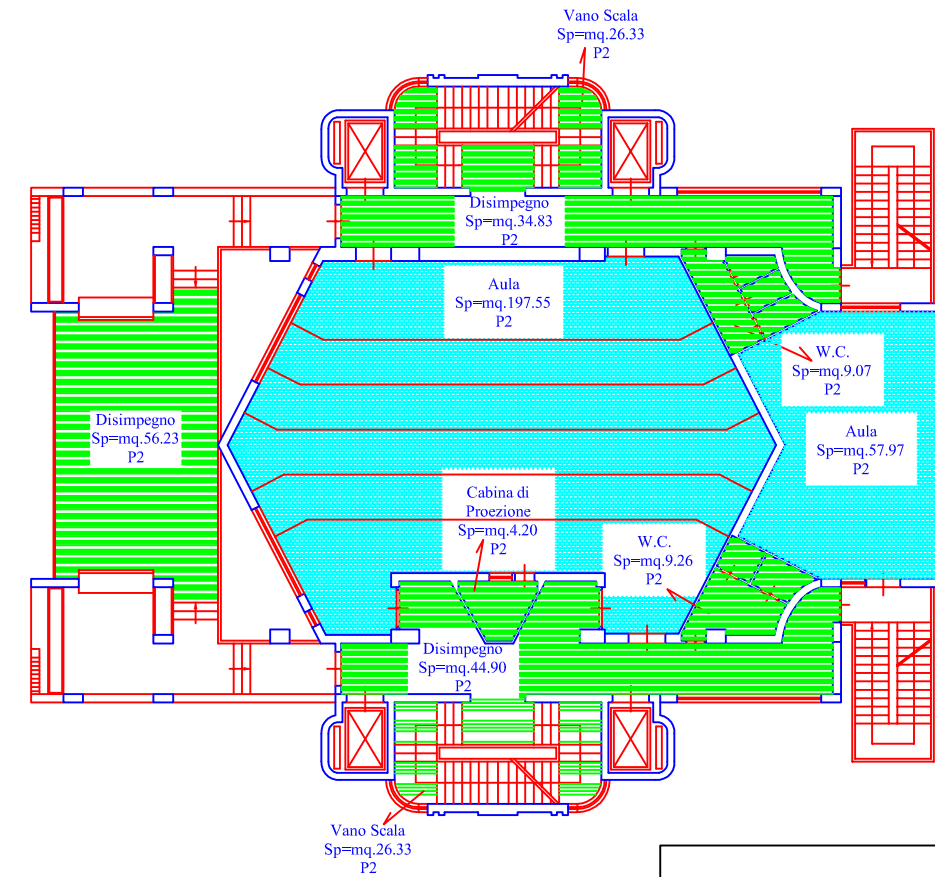

UNIVERSITA' DEGLI STUDI DI PALERMO  
AREA AFFARI GENERALI, PATRIMONIALI E NEGOZIALI  
SETTORE PATRIMONIO

PLANIMETRIA GENERALE: PLESSO DIDATTICO via Parlavecchio 3 P.1-2 PRESIDENZA SCUOLA DI MEDICINA E CHIRURGIA

Piano Primo  
H=mt.3.90

Piano Secondo  
H=mt.3.30

Legenda

- Servizi
- Servizi Comuni
- Aule
- Biblioteche
- Laboratorio
- Ufficio
- Studio