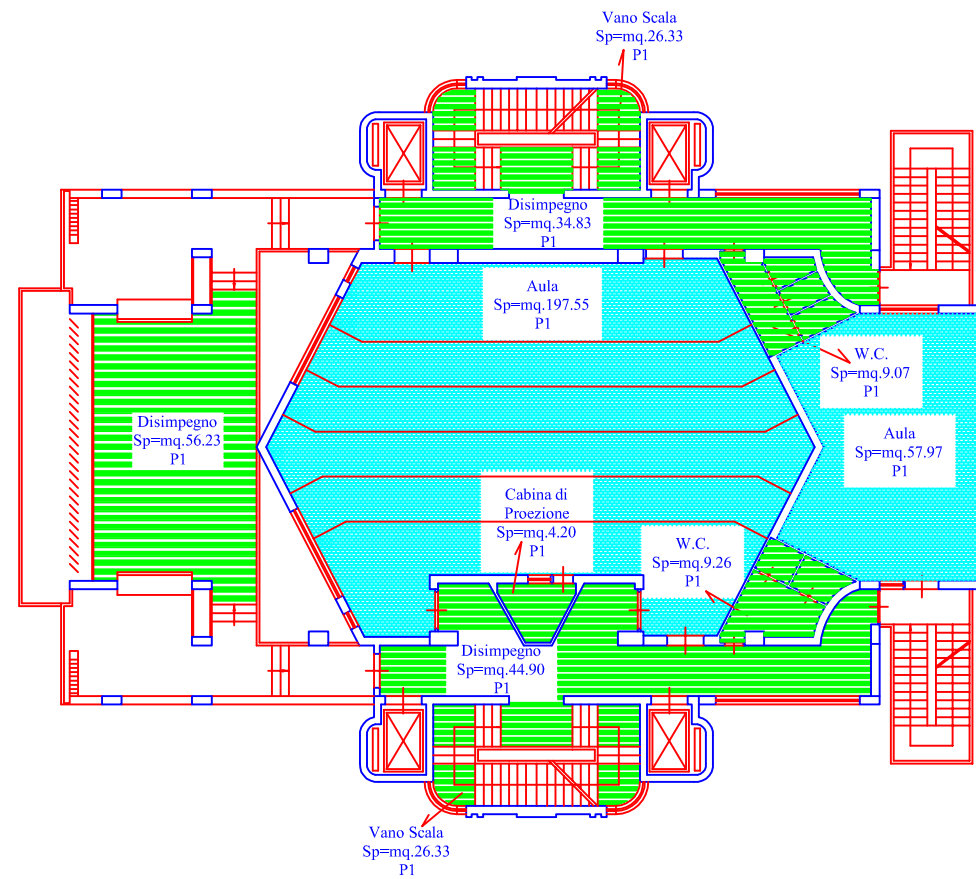

UNIVERSITA' DEGLI STUDI DI PALERMO
AREA AFFARI GENERALI, PATRIMONIALI E NEGOZIALI
SETTORE PATRIMONIO

PLANIMETRIA GENERALE: PLESSO DIDATTICO via Parlavecchio 3 P.1-2 PRESIDENZA SCUOLA DI MEDICINA E CHIRURGIA

Piano Primo
H=mt.3.90

Piano Secondo
H=mt.3.30

AULETTA E

Legenda

- Servizi
- Servizi Comuni
- Aule
- Biblioteche
- Laboratorio
- Ufficio
- Studio