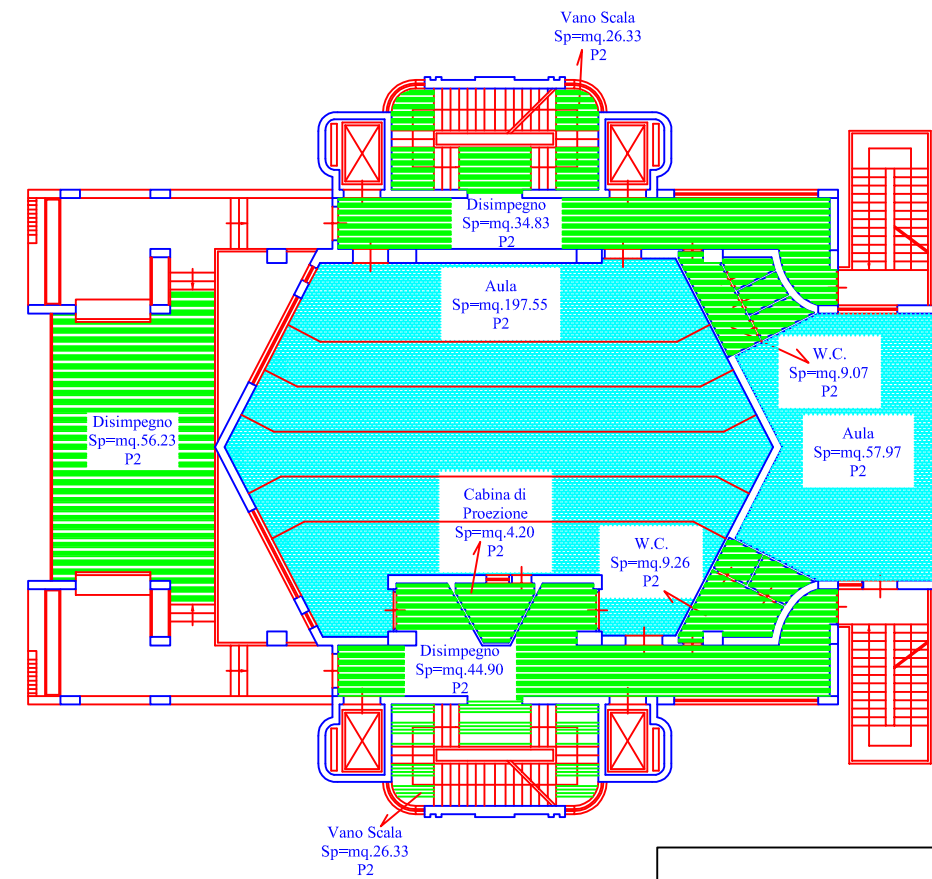

UNIVERSITA' DEGLI STUDI DI PALERMO
AREA AFFARI GENERALI, PATRIMONIALI E NEGOZIALI
SETTORE PATRIMONIO

PLANIMETRIA GENERALE: PLESSO DIDATTICO via Parlavecchio 3 P.1-2 PRESIDENZA SCUOLA DI MEDICINA E CHIRURGIA

Piano Primo
H=mt.3.90

Piano Secondo
H=mt.3.30

AULETTA E

Legenda

- Servizi
- Servizi Comuni
- Aule
- Biblioteche
- Laboratorio
- Ufficio
- Studio