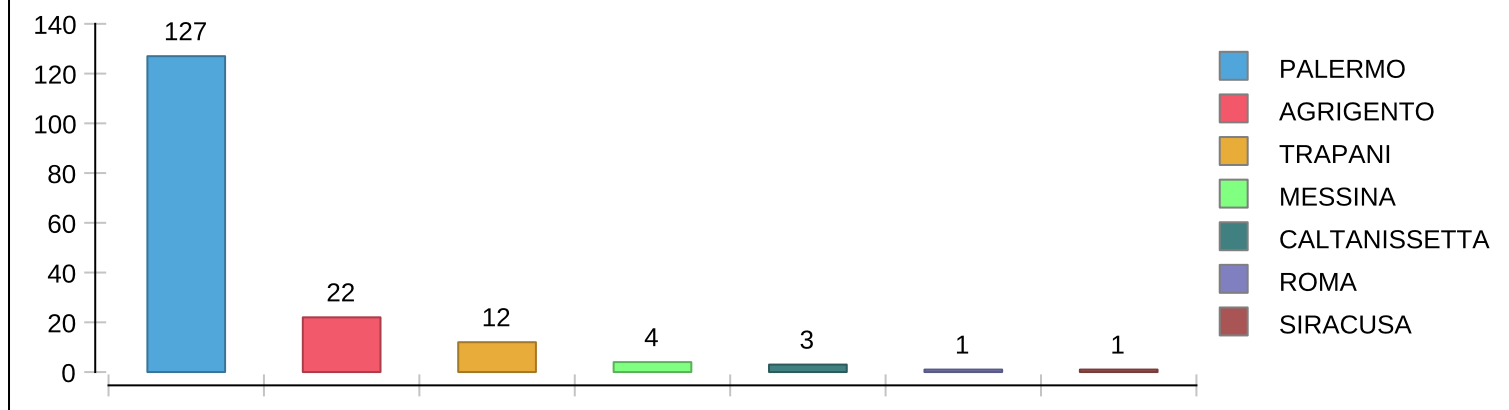

- DATI IN BOZZA -
Analisi Studenti con Anno di Regolamento
2016/2017

Corso di Studi
2184 - STUDI FILOSOFICI E STORICI - CLASSE L-5 (ACC.LIBERO)

Distribuzione per residenza

Iscrizioni anni successivi

Anno Accademico	Studenti Full Time	Studenti Part Time	Studenti in Corso	Studenti Fuori Corso
2016 / 2017	168	2	170	0

Esami svolti

Insegnamento	Votazione media	Ritardo medio in anni accademici	Numero prenotaz. appelli medio	Numero esami svolti
03089 - ESTETICA (12 cfu) - TEDESCO S.	27	0	1	1
03202 - FILOSOFIA DEL LINGUAGGIO (12 cfu) - PIAZZA F.	30	0	3	1
03233 - FILOSOFIA TEORETICA (12 cfu) - NICOLACI G.	28	0	2	1
14446 - ISTITUZIONI DI STORIA MEDIEVAL (6 cfu) - CORRAO P.	27	0	2	81
04786 - LOGICA (6 cfu) - OLIVERI G.	24	0	2	65
06870 - STORIA DELLA FILOSOFIA ANTICA (6 cfu) - LASPIA P.	27	0	1	117
07061 - STORIA GRECA (12 cfu) - BRUNO G.	25	0	2	41