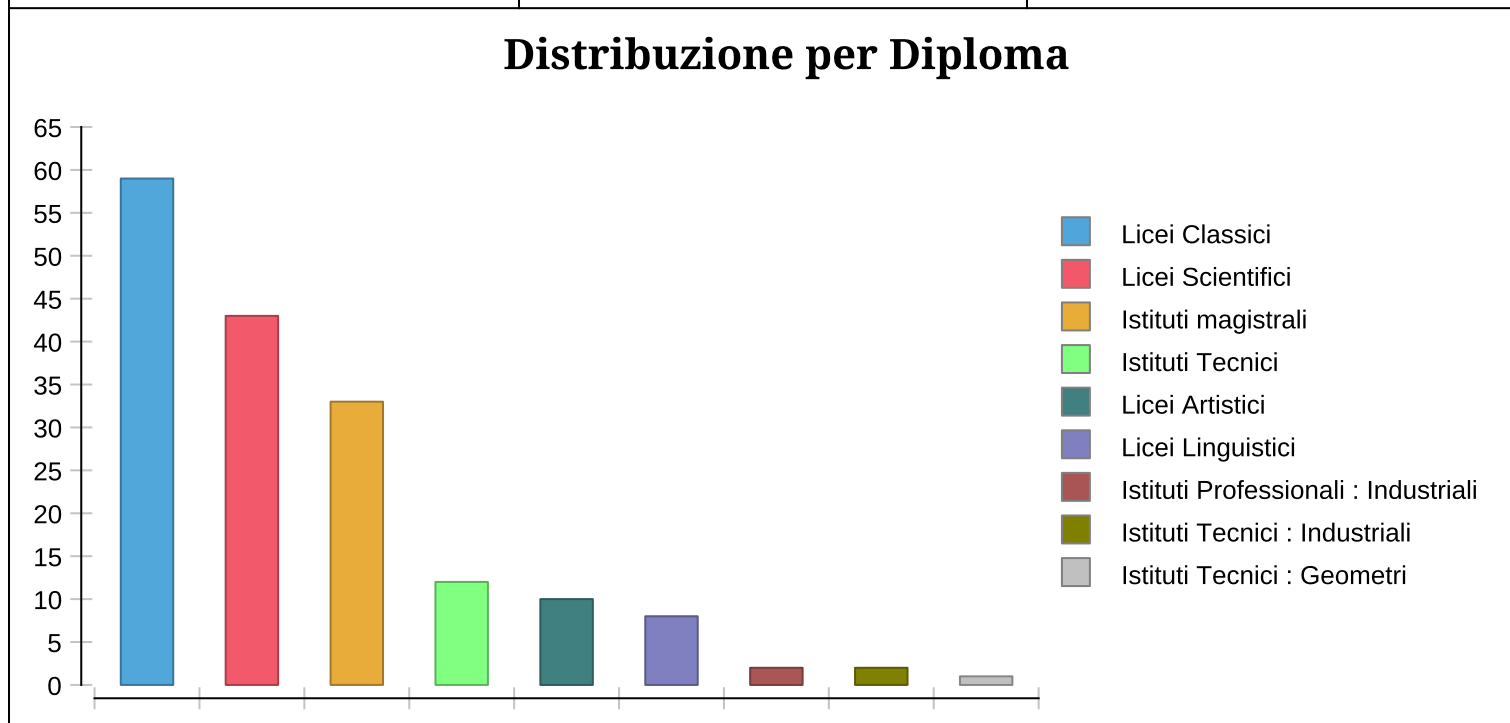

- DATI IN BOZZA -
Analisi Studenti con Anno di Regolamento
2016/2017

Corso di Studi
2184 - STUDI FILOSOFICI E STORICI - CLASSE L-5 (ACC.LIBERO)

Distribuzione per residenza

Iscrizioni anni successivi

Anno Accademico	Studenti Full Time	Studenti Part Time	Studenti in Corso	Studenti Fuori Corso
2016 / 2017	168	2	170	0

Esami svolti

Insegnamento	Votazione media	Ritardo medio in anni accademici	Numero prenotaz. appelli medio	Numero esami svolti
03089 - ESTETICA (12 cfu) - TEDESCO S.	27	0	1	1
03202 - FILOSOFIA DEL LINGUAGGIO (12 cfu) - PIAZZA F.	30	0	3	1
03233 - FILOSOFIA TEORETICA (12 cfu) - NICOLACI G.	28	0	2	1
14446 - ISTITUZIONI DI STORIA MEDIEVAL (6 cfu) - CORRAO P.	27	0	2	81
04786 - LOGICA (6 cfu) - OLIVERI G.	24	0	2	65
06870 - STORIA DELLA FILOSOFIA ANTICA (6 cfu) - LASPIA P.	27	0	1	117
07061 - STORIA GRECA (12 cfu) - BRUNO G.	25	0	2	41