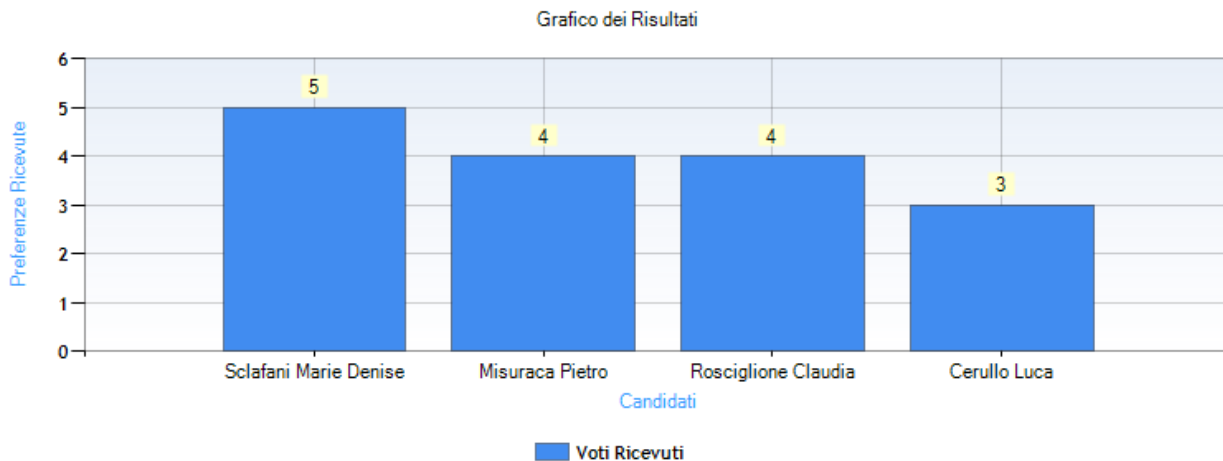

Risultati

Numero schede bianche: 0

Dettaglio delle preferenze espresse

Candidato	Nato il	a	Preferenze ricevute
Sclafani Marie Denise			5
Misuraca Pietro			4
Rosciglione Claudia			4
Cerullo Luca			3