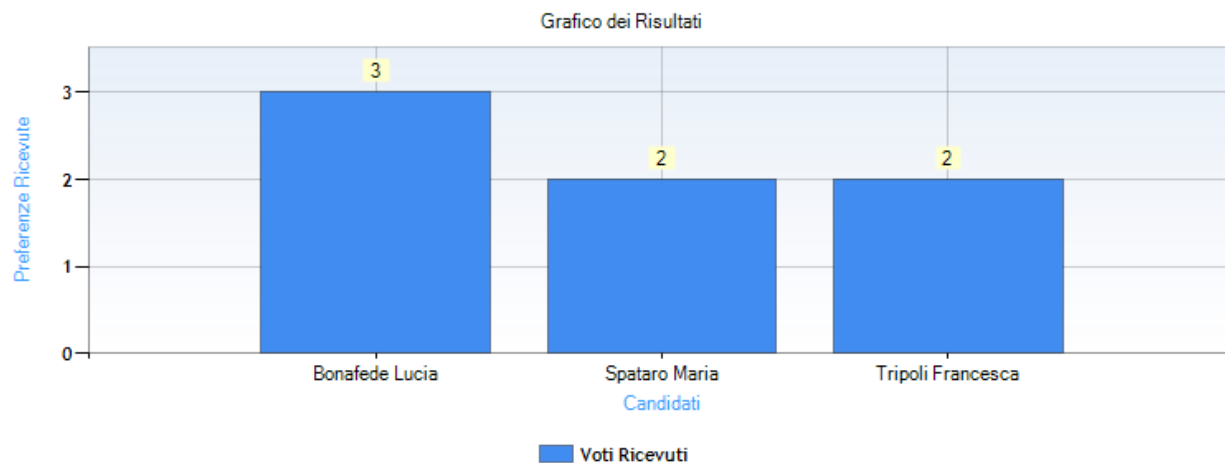

Risultati

Numero schede bianche: 0

Dettaglio delle preferenze espresse

Candidato	Nato il	a	Preferenze ricevute
Bonafede Lucia			3
Spataro Maria			2
Tripoli Francesca			2