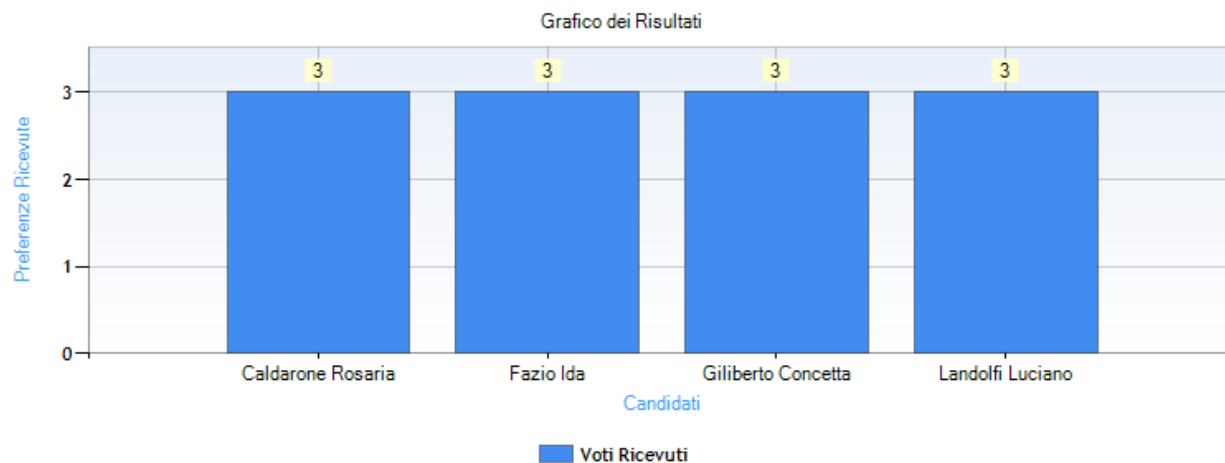

Risultati

Numero schede bianche: 0

Dettaglio delle preferenze espresse

Candidato	Nato il	a	Preferenze ricevute
Caldarone Rosaria			3
Fazio Ida			3
Giliberto Concetta			3
Landolfi Luciano			3