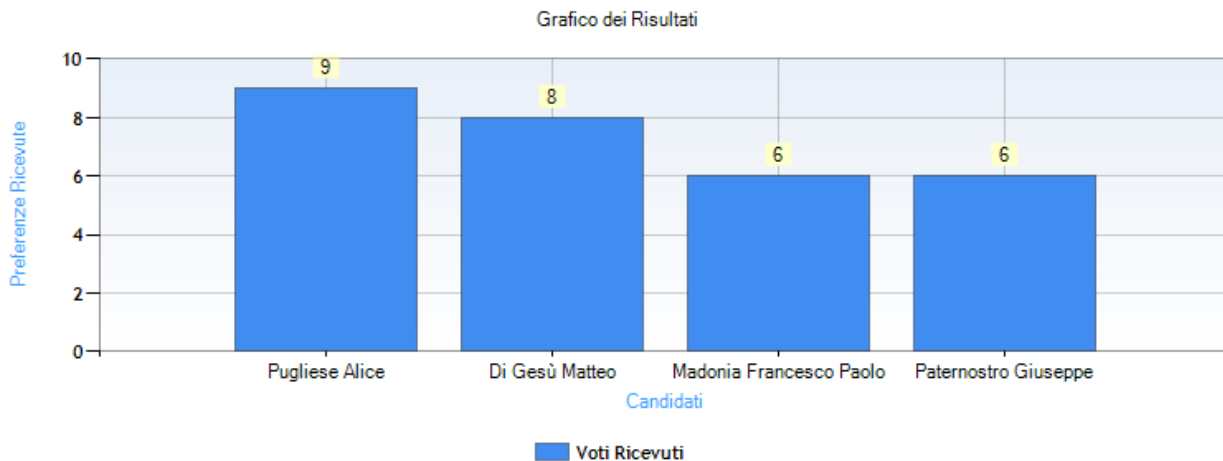

Risultati

Numero schede bianche: 0

Dettaglio delle preferenze espresse

Candidato	Nato il	a	Preferenze ricevute
Pugliese Alice			9
Di Gesù Matteo			8
Madonia Francesco Paolo			6
Paternostro Giuseppe			6