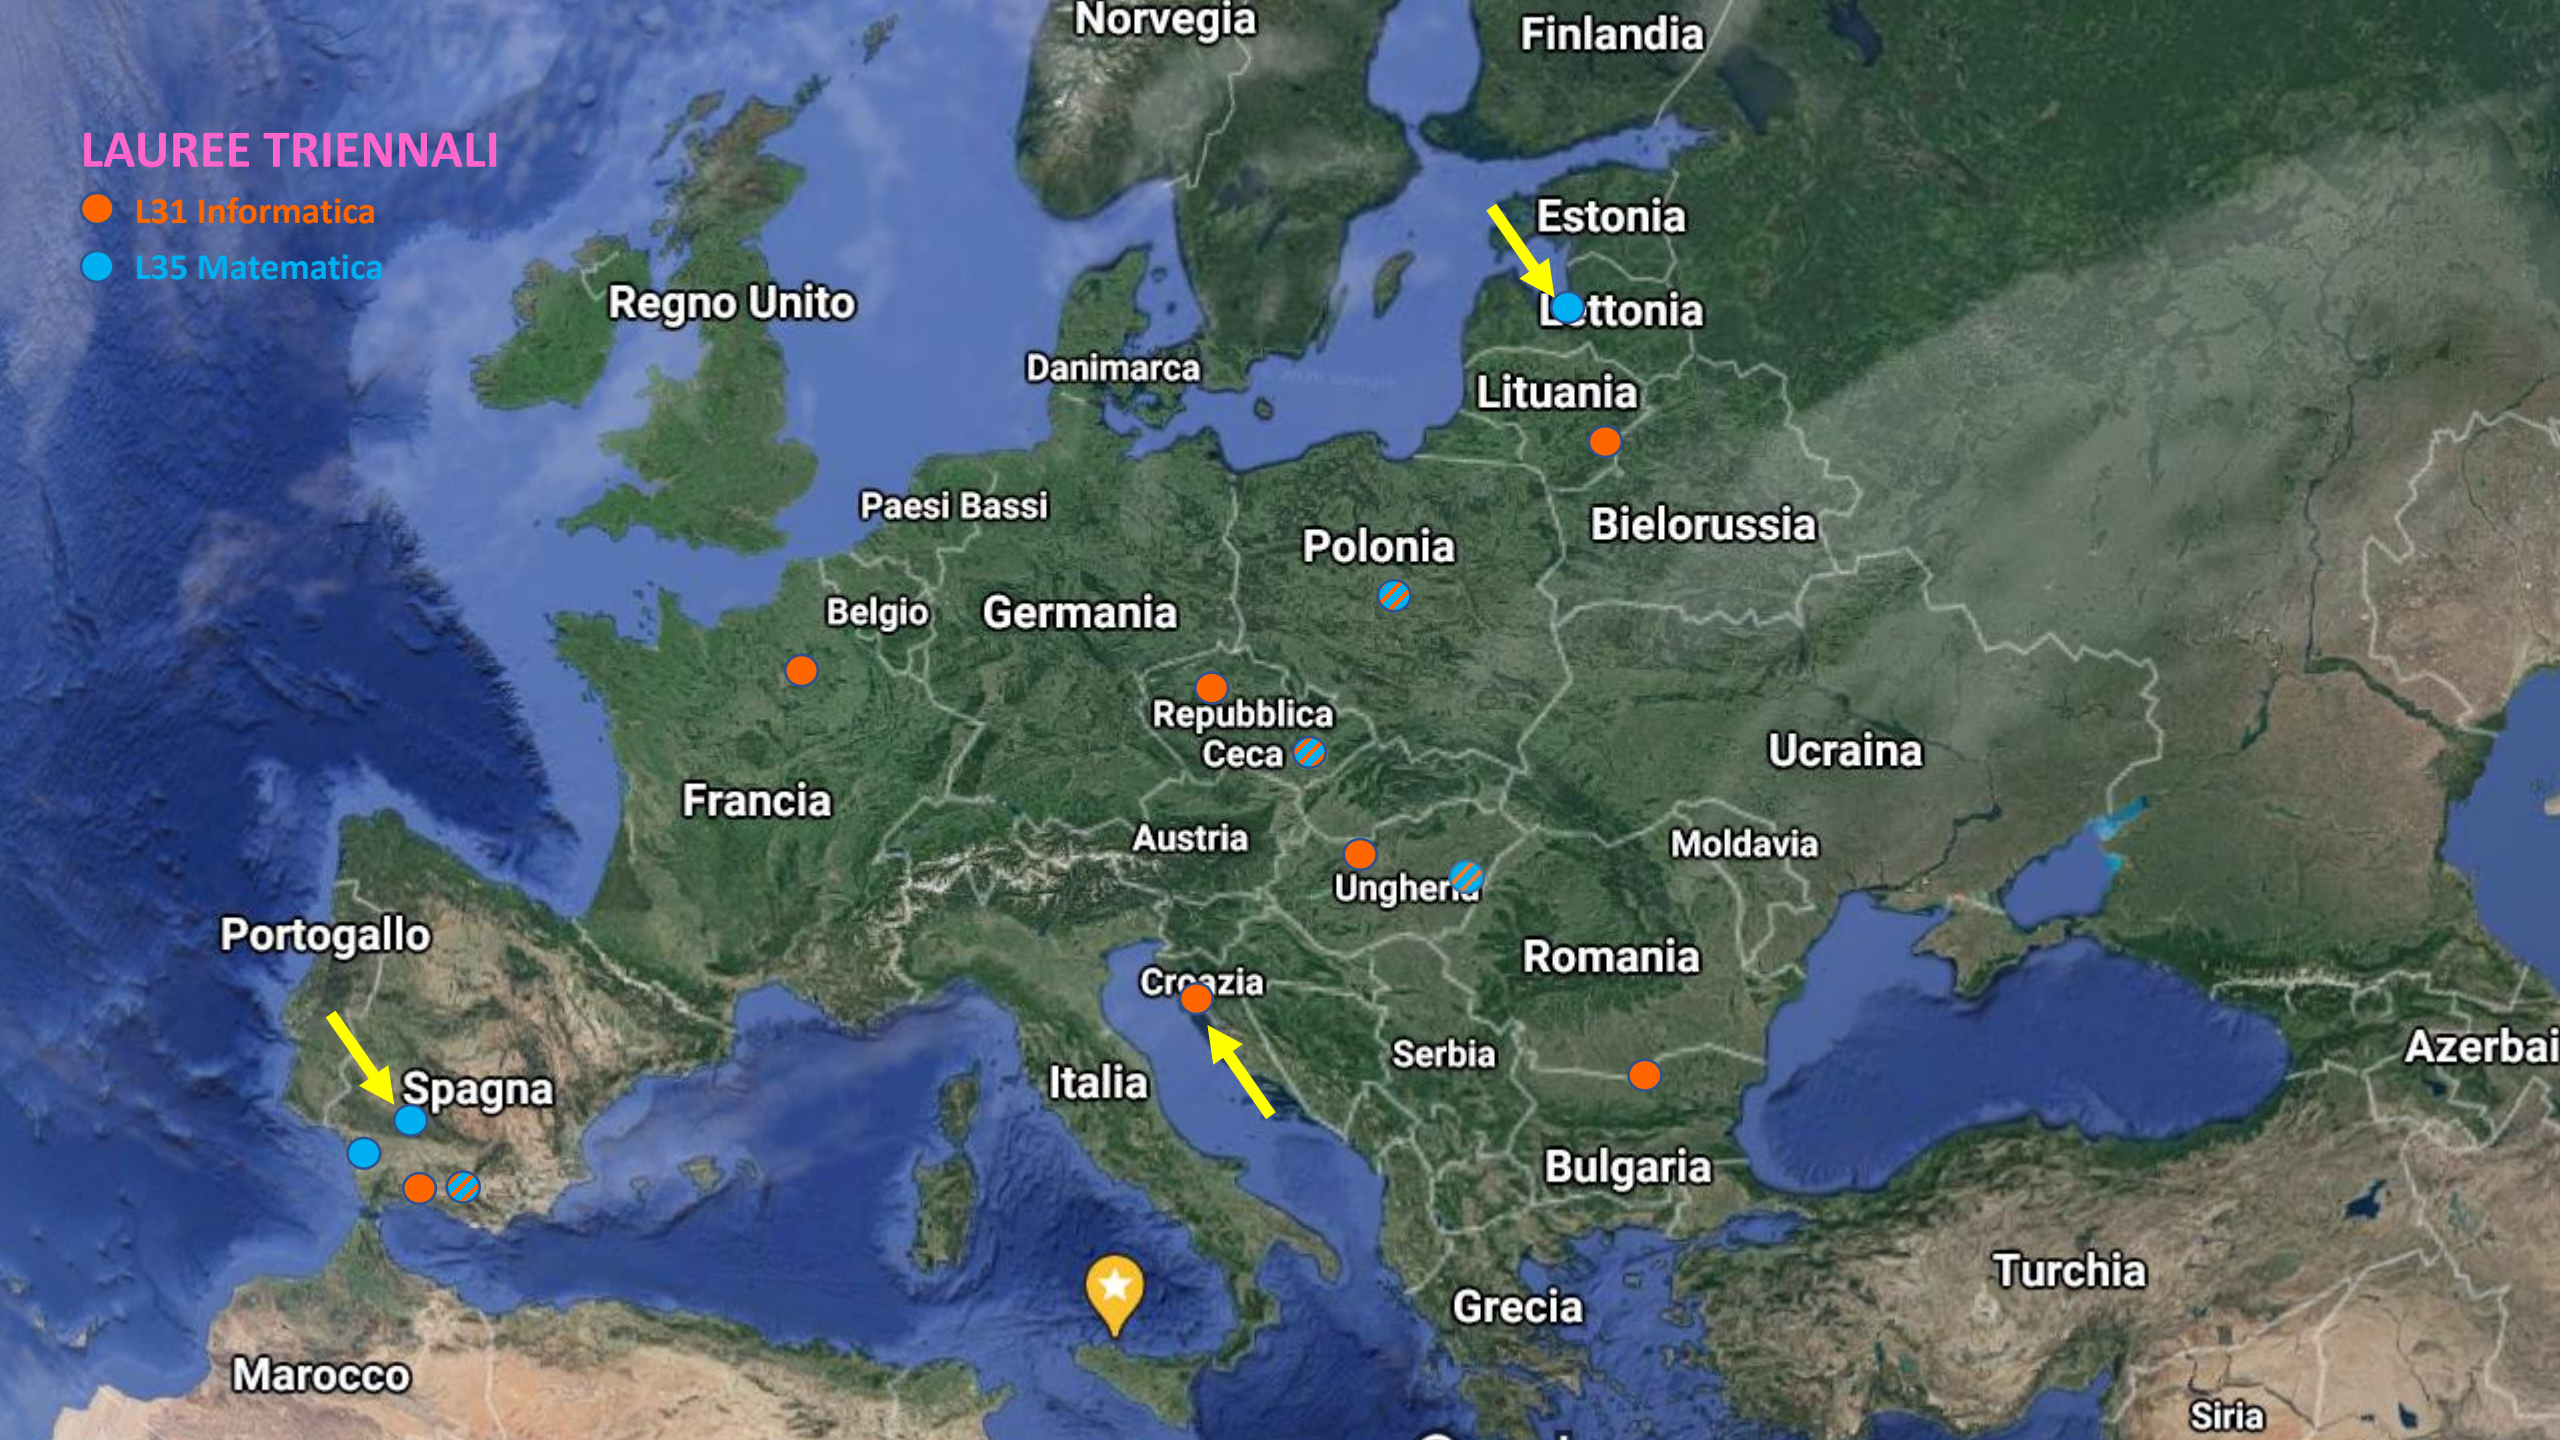

N.B. Possono svolgere la mobilità autonoma anche i laureandi, dottorandi, neolaureati, o coloro che abbiano conseguito il titolo di Dottorato, purché presentino la propria candidatura e risultino vincitori prima di conseguire il titolo di studio finale. In questo caso potranno svolgere il tirocinio entro 12 mesi dal conseguimento del titolo, ma entro il 31/07/2024. Non è ammessa la mobilità a cavallo tra i due periodi.

I Edizione: Allegato A

Mete proposte per Paese (DMI)

Accordi

19 accordi in **10** Paesi diversi
73 posti messi a bando

Posti messi a bando

LAUREE TRIENNALI

- L31 Informatica
- L35 Matematica

LAUREE MAGISTRALI