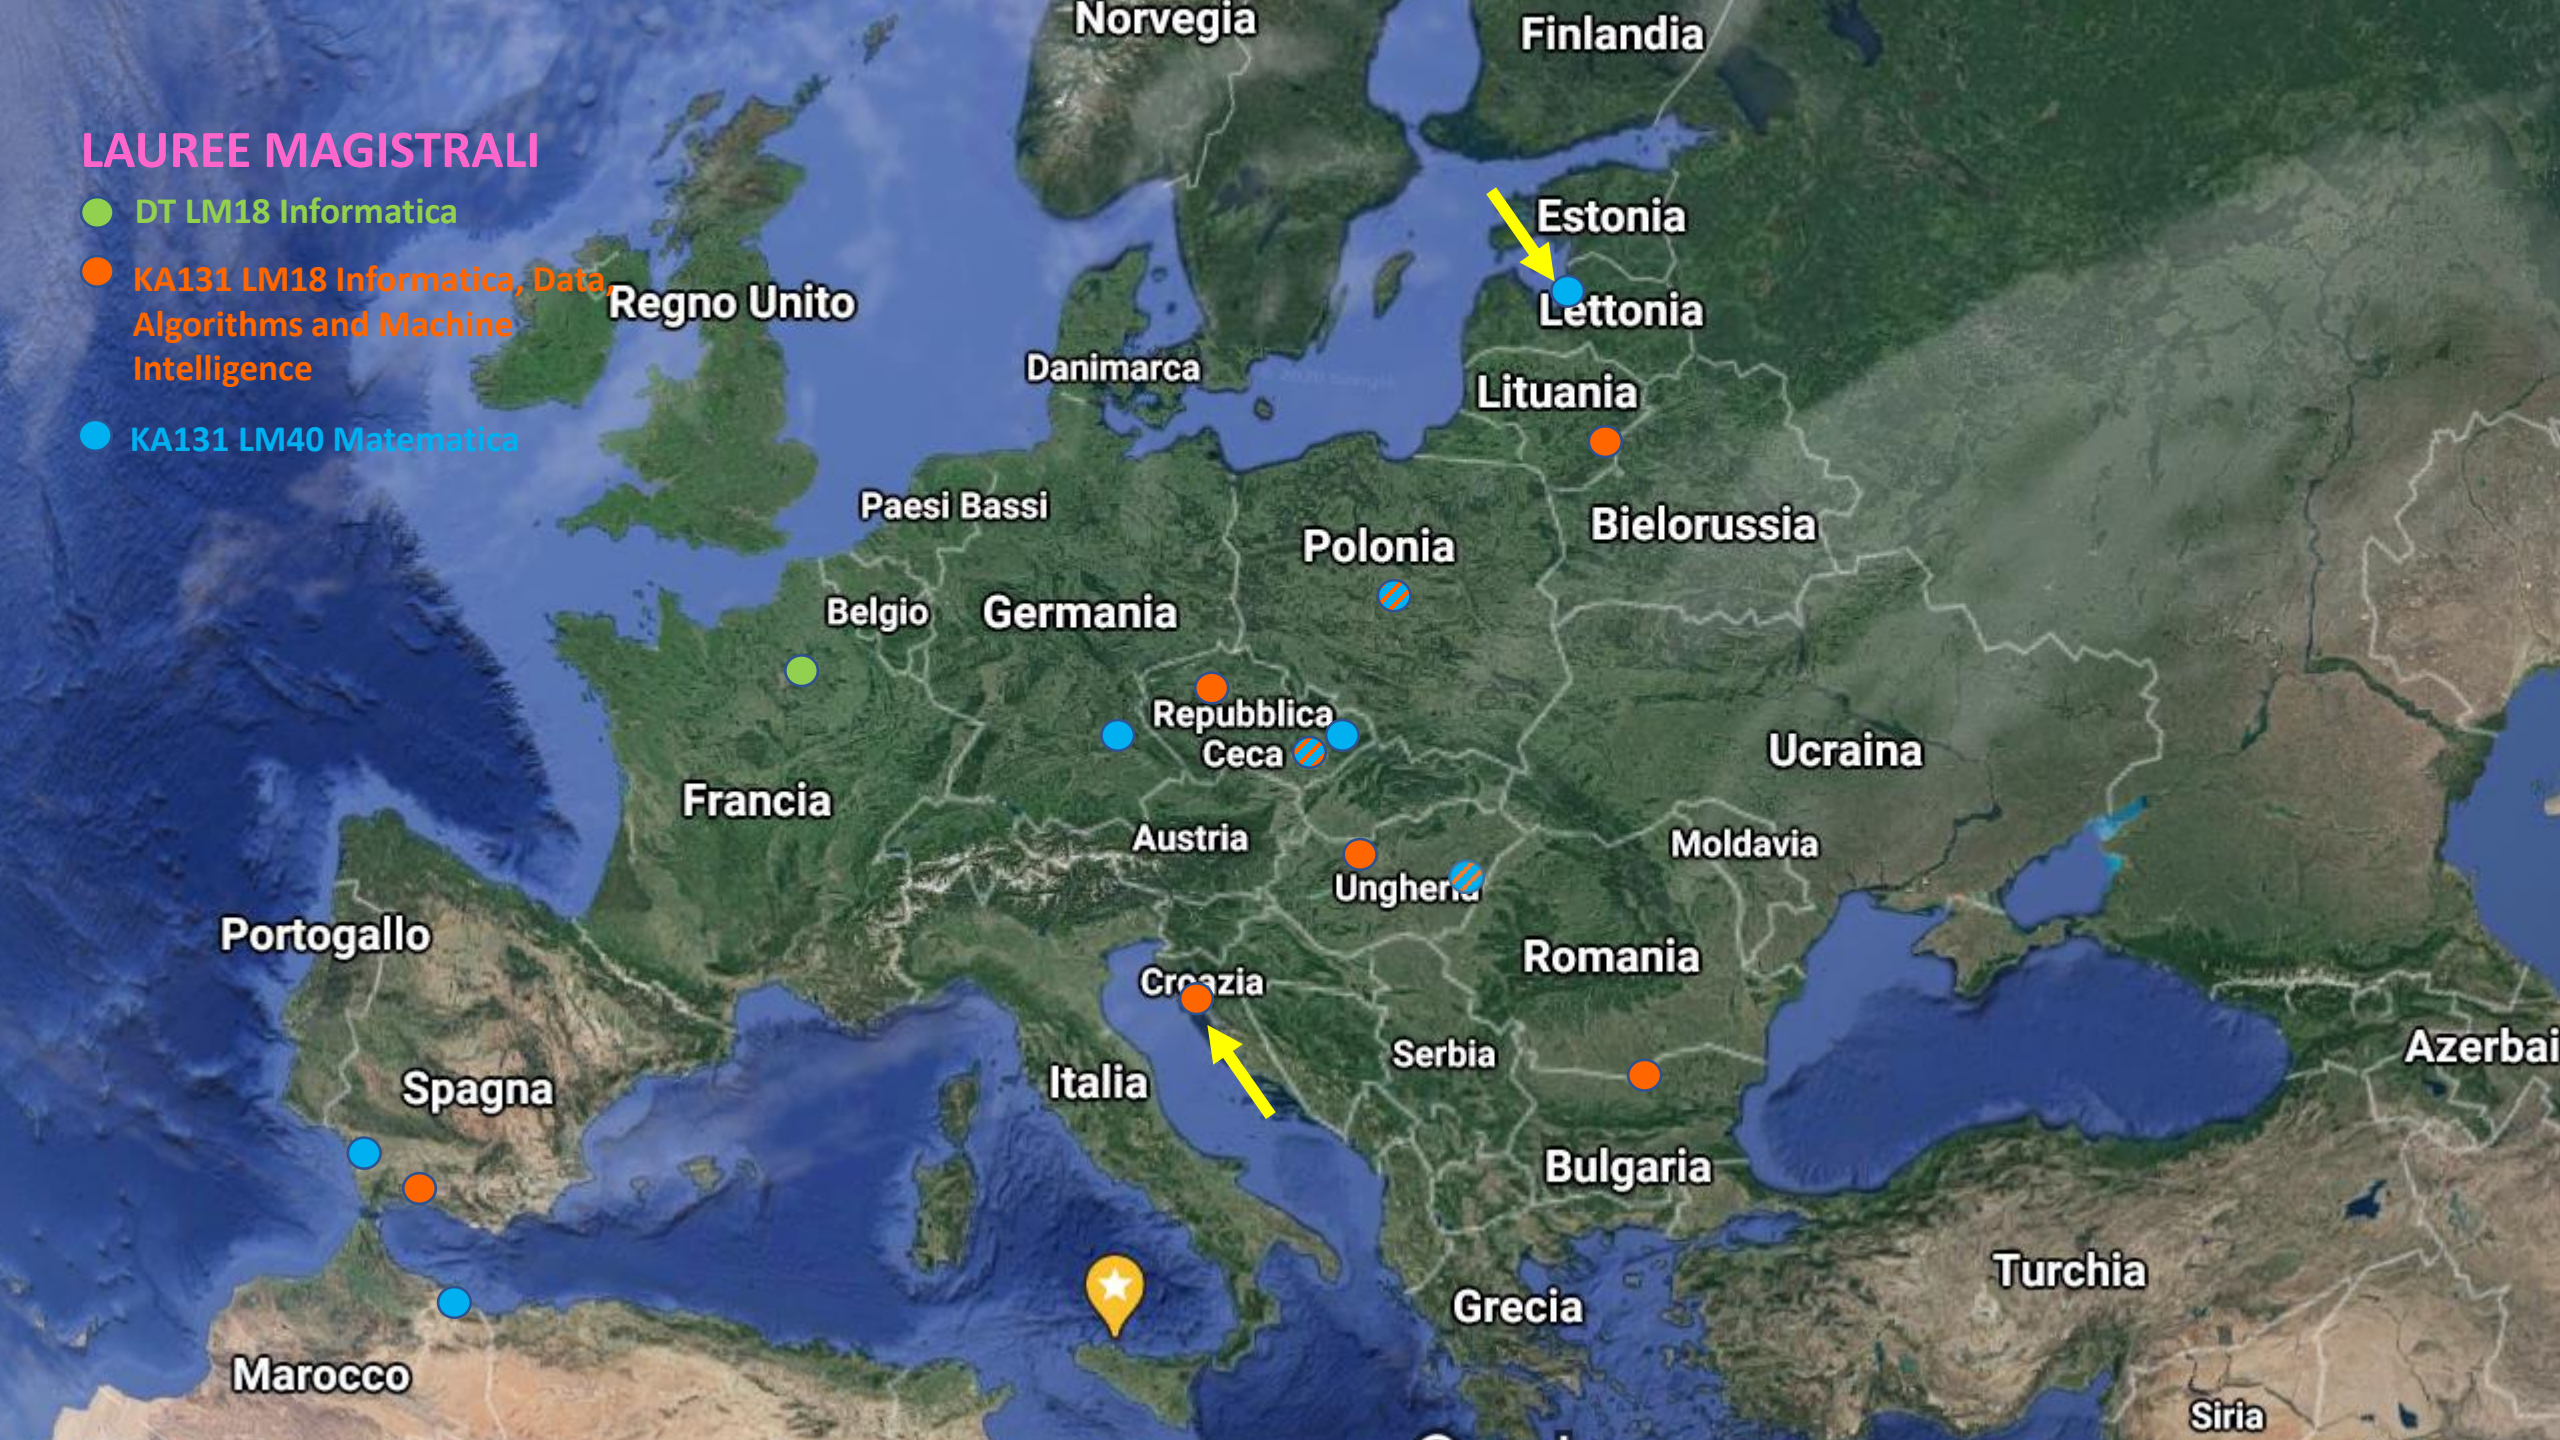

LAUREE MAGISTRALI

- DT LM18 Informatica
- KA131 LM18 Informatica, Data Algorithms and Machine Intelligence
- KA131 LM40 Matematica