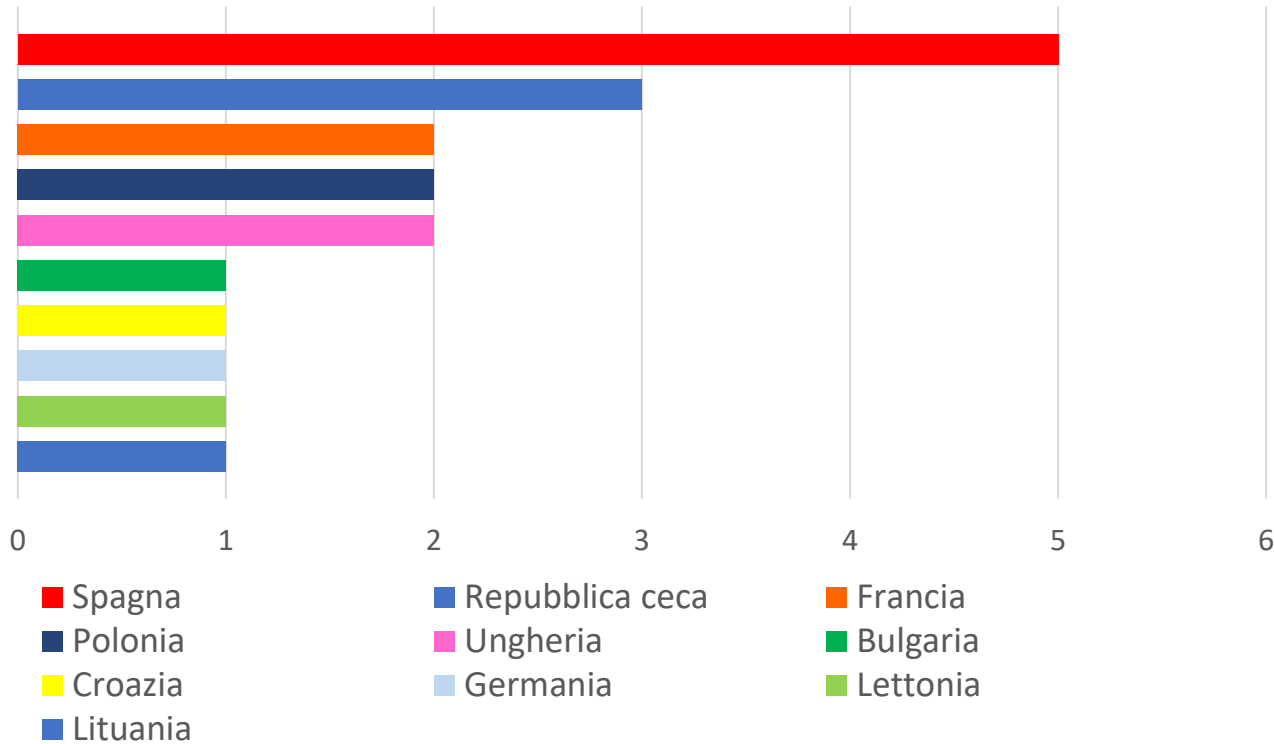

N.B. : Condizione per partecipare l'iscrizione nell'A.A. 23/24

Mobilità per Traineeship

- **Mobilità strutturata Erasmus+ KA131/KA171 (Allegato A):** tirocinio curriculare
- **Mobilità autonoma Erasmus+ KA131:** tirocinio volontario, curriculare o post-lauream (presso aziende autonomamente individuate e proposte dallo studente candidato).

N.B. Possono svolgere la mobilità autonoma anche i laureandi, dottorandi, neolaureati, o coloro che abbiano conseguito il titolo di Dottorato, purché presentino la propria candidatura e risultino vincitori prima di conseguire il titolo di studio finale. In questo caso potranno svolgere il tirocinio entro 12 mesi dal conseguimento del titolo, ma entro il 31/07/2024. Non è ammessa la mobilità a cavallo tra i due periodi.

I Edizione: Allegato A

Mete proposte per Paese (DMI)

Accordi

19 accordi in **10** Paesi diversi
73 posti messi a bando

Posti messi a bando

LAUREE TRIENNALI

- L31 Informatica
- L35 Matematica

LAUREE MAGISTRALI