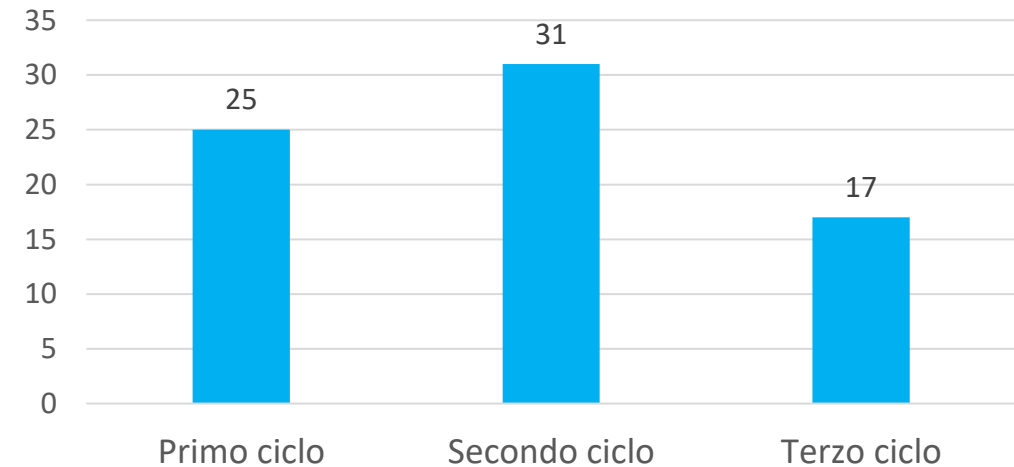

N.B. Possono svolgere la mobilità autonoma anche i laureandi, dottorandi, neolaureati, o coloro che abbiano conseguito il titolo di Dottorato, purché presentino la propria candidatura e risultino vincitori prima di conseguire il titolo di studio finale. In questo caso potranno svolgere il tirocinio entro 12 mesi dal conseguimento del titolo, ma entro il 31/07/2024. Non è ammessa la mobilità a cavallo tra i due periodi.

I Edizione: Allegato A

Mete proposte per Paese (DMI)

Accordi

19 accordi in **10** Paesi diversi
73 posti messi a bando

Posti messi a bando

LAUREE TRIENNALI

- L31 Informatica
- L35 Matematica

LAUREE MAGISTRALI