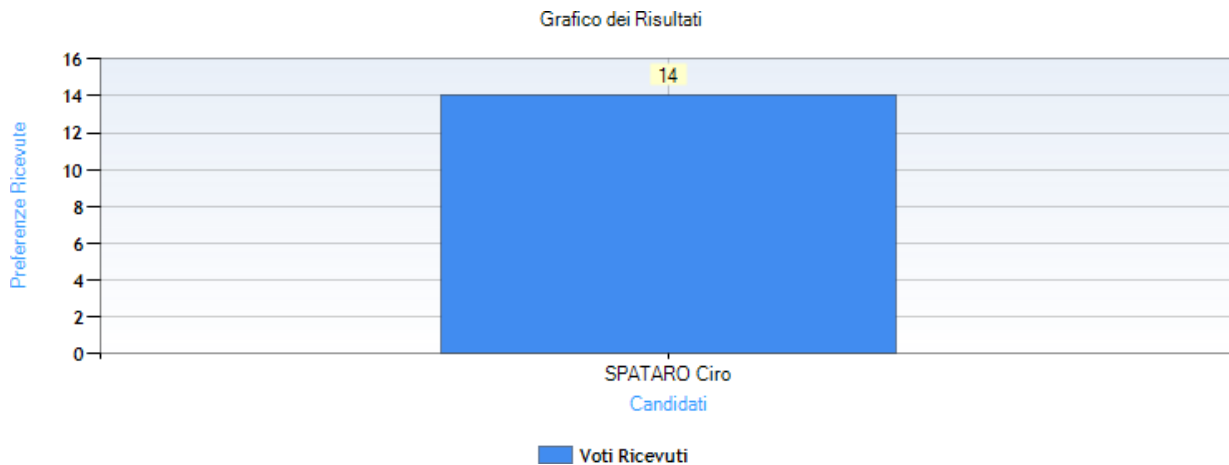

Risultati

Numero schede bianche: 0

Dettaglio delle preferenze espresse

Candidato	Preferenze ricevute
SPATARO Ciro	14