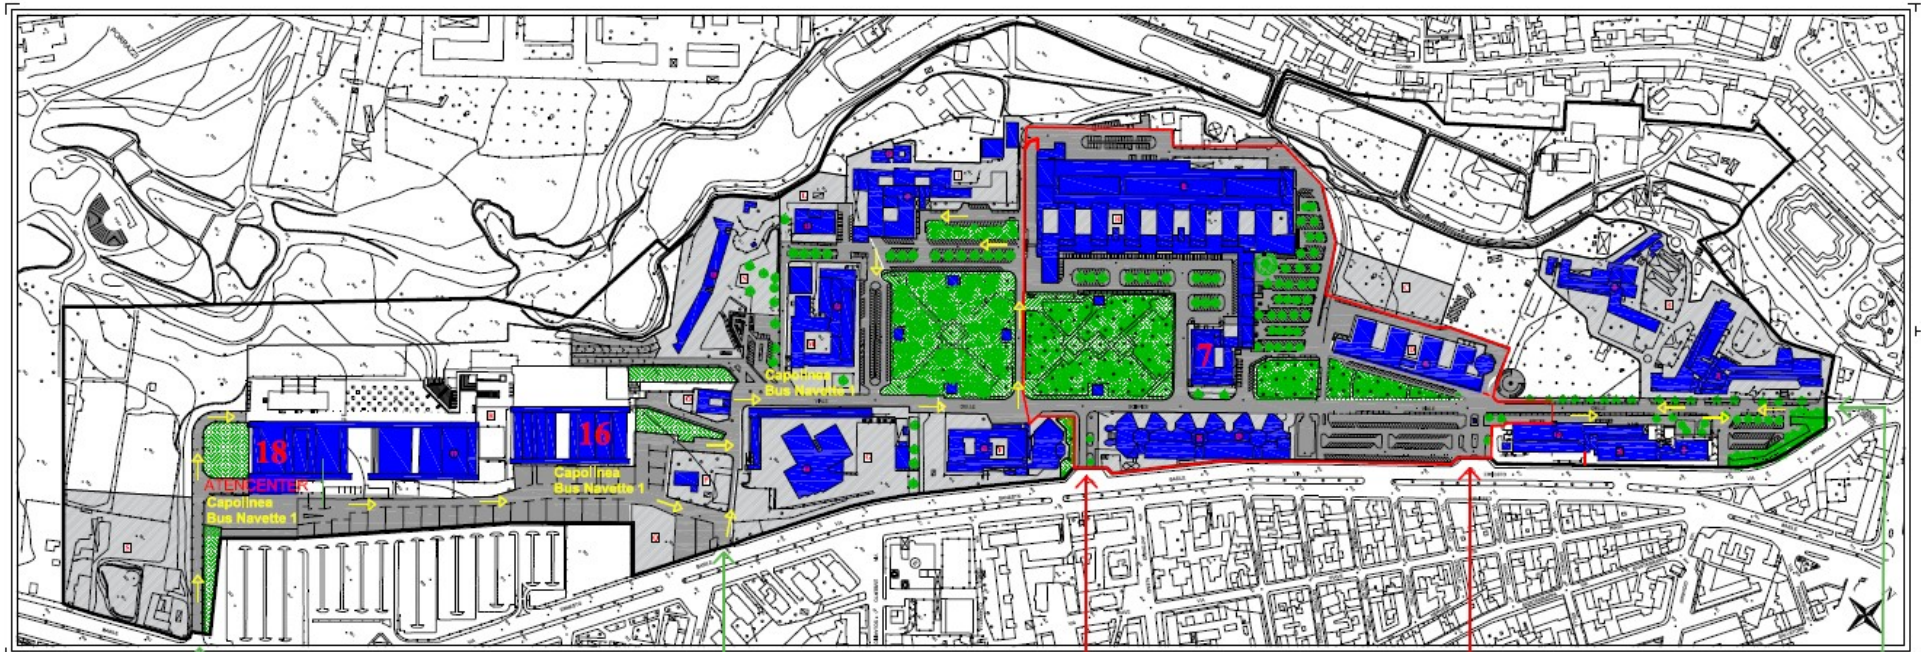

Planimetria Campus Unipa

Anno Accademico 2023/2024

Ingresso Ed 18 - AtenCenter
(Varco 5)

Ingresso Architettura
(Varco 4)

Ingresso Economia
(Varco 3)

Ingresso E.R.S.U.
(Varco 2)

Ingresso Via Brasa
(Varco 1)

INTERDIZIONI E INGRESSI CAMPUS dalle ore 06:00 alle ore 20:00 del 05.12.2023

— Perimetro Campus Unipa

— Area Interdetta

CHIUSURA AL TRANSITO INGRESSI

E.R.S.U. (varco 2)
ECONOMIA (varco 3)

APERTURA AL TRANSITO INGRESSI

VIA BRASA (varco1) con circolazione fino a scalinata E.R.S.U.
ARCHITETTURA (varco 4) con circolazione fino al Dipartimento di ECONOMIA
ATENCENTER (varco 5) con circolazione fino al Dipartimento di ECONOMIA

BUS NAVETTE

PARTENZA:

Atencenter (Edificio 18)
Edificio 16
Asilo Nido

ARRIVO:

Presidenza Ingegneria (Edificio 7)