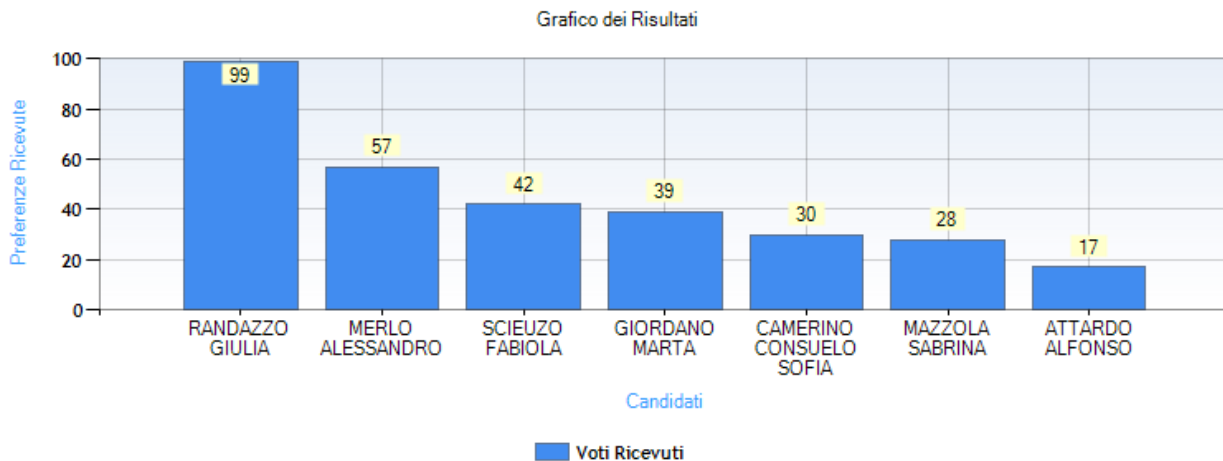

Tipologia della votazione: su Candidati

Tipo di scrutinio: Segreto

Data di apertura votazione: 15/12/2022 9:00:58

Data di chiusura votazione: 15/12/2022 12:01:15

Numero totale di elettori: 534

Numero totale di elettori che hanno votato: 186

Numero totale di elettori che non hanno votato: 348

Affluenza totale degli elettori: 34,83 %

Risultati

Numero schede bianche: 0

Dettaglio delle preferenze espresse

Candidato	Preferenze ricevute
RANDAZZO GIULIA	99
MERLO ALESSANDRO	57
SCIEUZO FABIOLA	42
GIORDANO MARTA	39
CAMERINO CONSUELO SOFIA	30
MAZZOLA SABRINA	28
ATTARDO ALFONSO	17