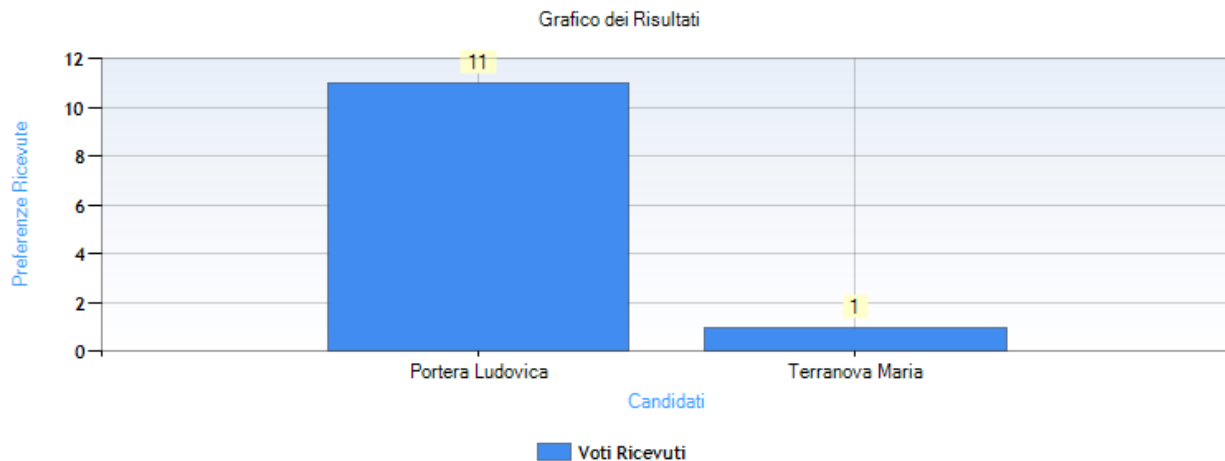

Tipologia della votazione: su Candidati

Tipo di scrutinio: Segreto

Data di apertura votazione: 18/11/2021 8:59:46

Data di chiusura votazione: 18/11/2021 12:01:57

Numero totale di elettori: 69

Numero totale di elettori che hanno votato: 12

Numero totale di elettori che non hanno votato: 57

Affluenza totale degli elettori: 17,39 %

Risultati

Numero schede bianche: 0

Dettaglio delle preferenze espresse

Candidato	Nato il	a	Preferenze ricevute
Portera Ludovica			11
Terranova Maria			1