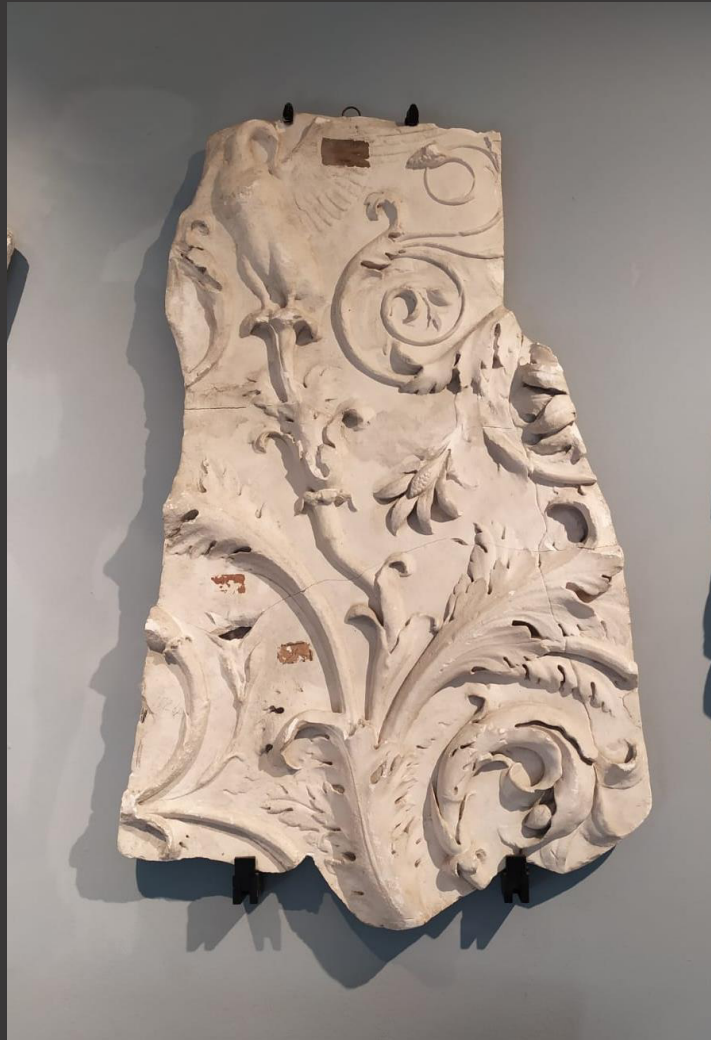

Fregio ad altorilievo

Descrizione: fregio verticale con motivi floreali e uccello
Misure: 104.0 cm x 66.0 cm