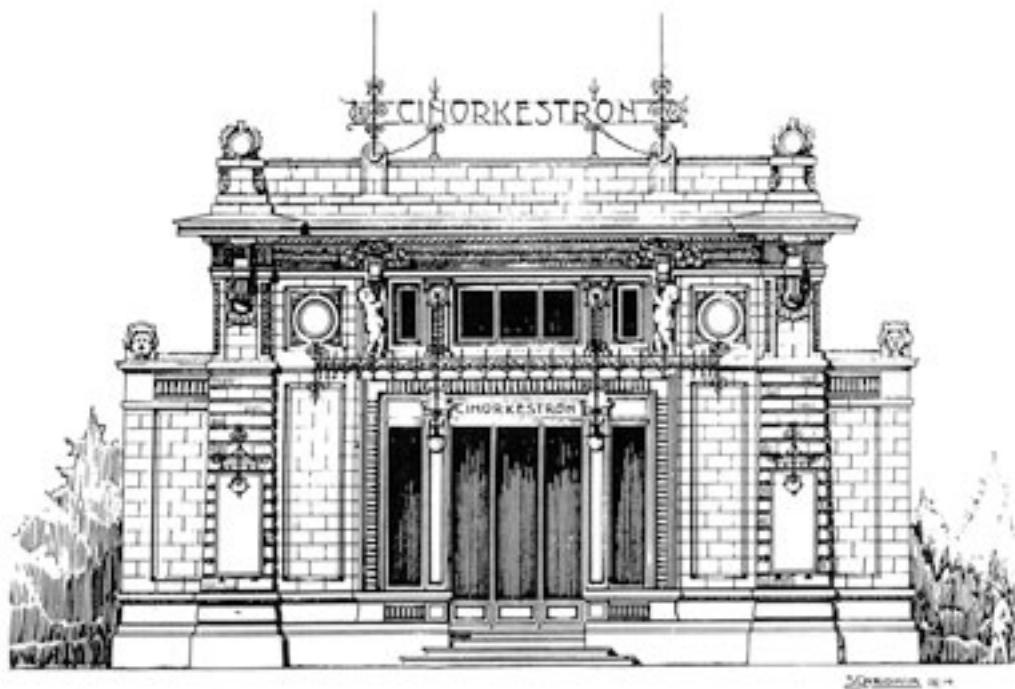

Università degli Studi di Palermo - Facoltà di Architettura
Dipartimento di Storia e Progetto nell'Architettura

Bollettino della Biblioteca

n. 2, gennaio-dicembre 1993

FONDO CARONIA ROBERTI

INVENTARIO DELL'ARCHIVIO FOTOGRAFICO

Progetto del fronte principale del Cinorkestron
(poi, Cinema Excelsior, Cinema Vittoria, Cinema Modernissimo) su via M. Stabile a Palermo
(Salvatore Caronia Roberti, 1914).

FONDO SALVATORE CARONIA ROBERTI — INVENTARIO DELL'ARCHIVIO FOTOGRAFICO