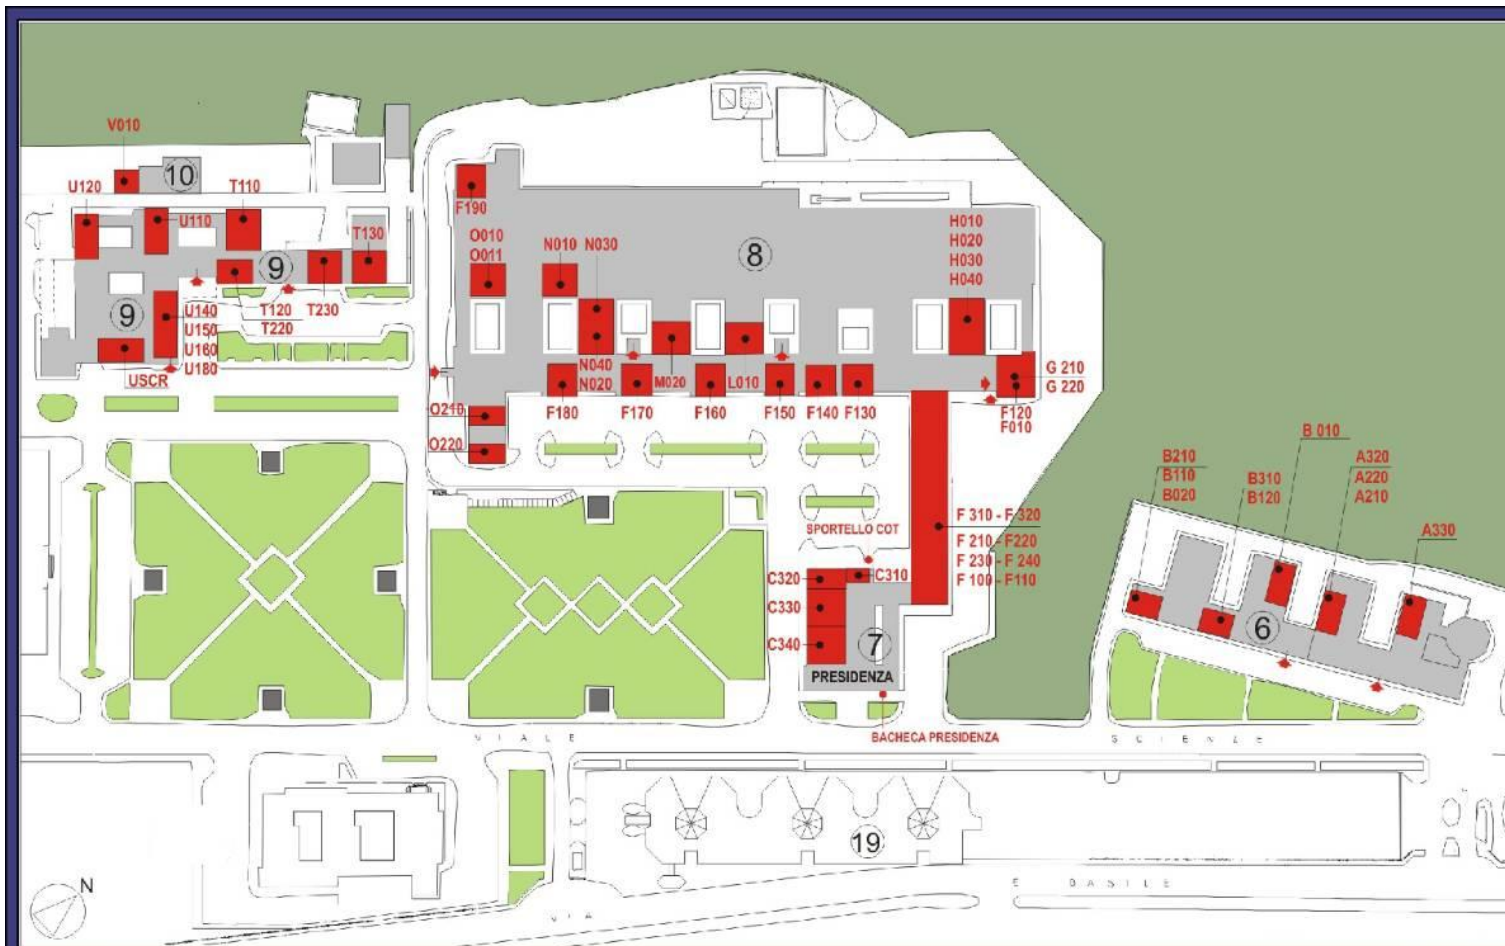

**Università
degli Studi
di Palermo**

**Corso di specializzazione per le attività di sostegno
VII ciclo A.A. 2021-2022
Calendario dei laboratori
MAPPE CAMPUS**

Università
degli Studi
di Palermo

Scuola Politecnica - Planimetria aule edifici 6-7-8-9