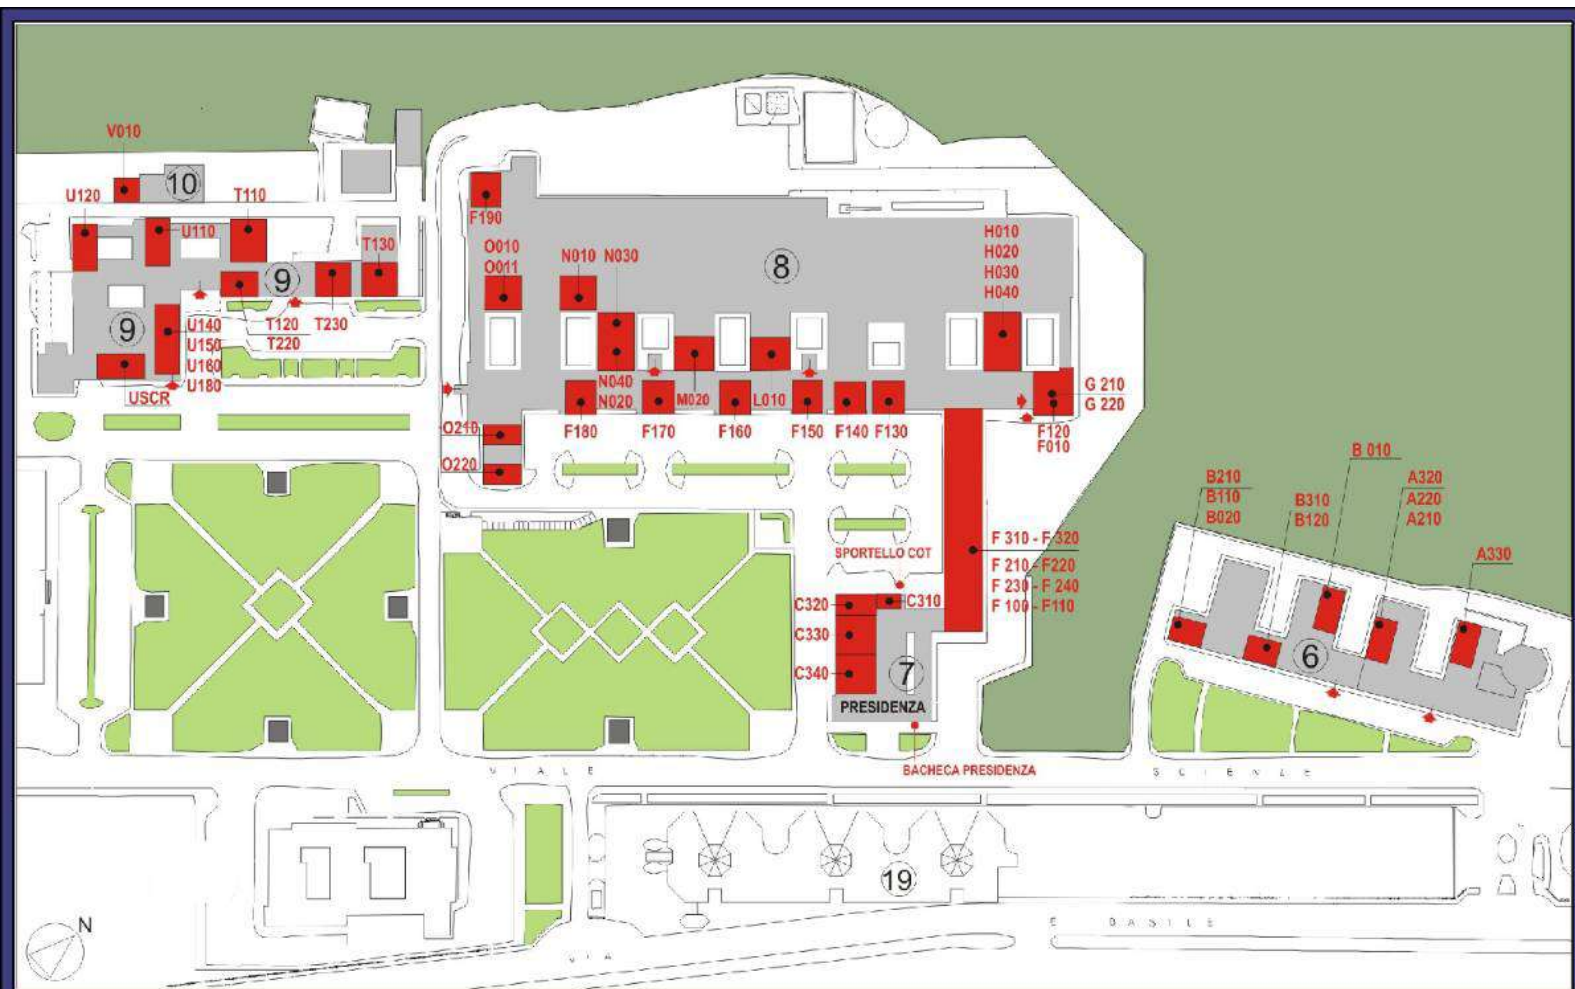

### LEGENDA EDIFICI

4,5,6,7,8,9,10,13,14 Scuola Politecnica

19 Polo Didattico

**P** Posteggio    **T** Tabacchi    **M** Metropolitana    **☺** Bar  
**R** Ristorante    **☎** Copisteria    **Ⓜ** Bancomat

### PUNTI DI RISTORO FUORI IL CAMPUS

- A Panificio Fava (Panini Pizza e Tavola Calda)
- B Bar Accardi (Panini Tavola Calda e Self Service)
- C Bar Massaro (Panini Tavola Calda e Self Service)

Direzione Stazione Centrale →

## EDIFICIO 8

schema distributivo aule e collegamenti verticali