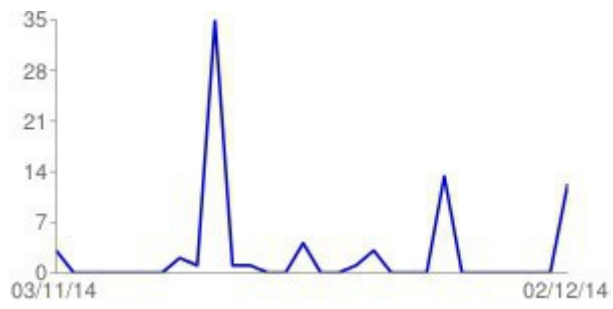

Numero di risposte giornaliere