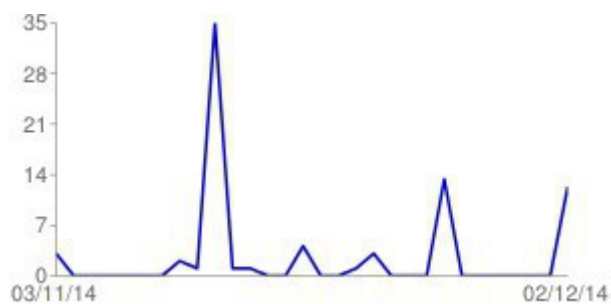

[Immagine]

Numero di matricola

Scuola di appartenenza

Quante volte a settimana frequenti la biblioteca di Sant'Antonino?

Studiante del Corso di studi

Anno di corso

Quali servizi della biblioteca utilizzi?

Cosa ti aspetti dalla biblioteca di Sant'Antonino?

Un rappresentante degli studenti fa parte dei Consigli Scientifici dei 5 Poli bibliotecari, ne sei a conoscenza?

Sai che puoi fargli pervenire le tue richieste sulle biblioteche?

Numero di risposte giornaliere