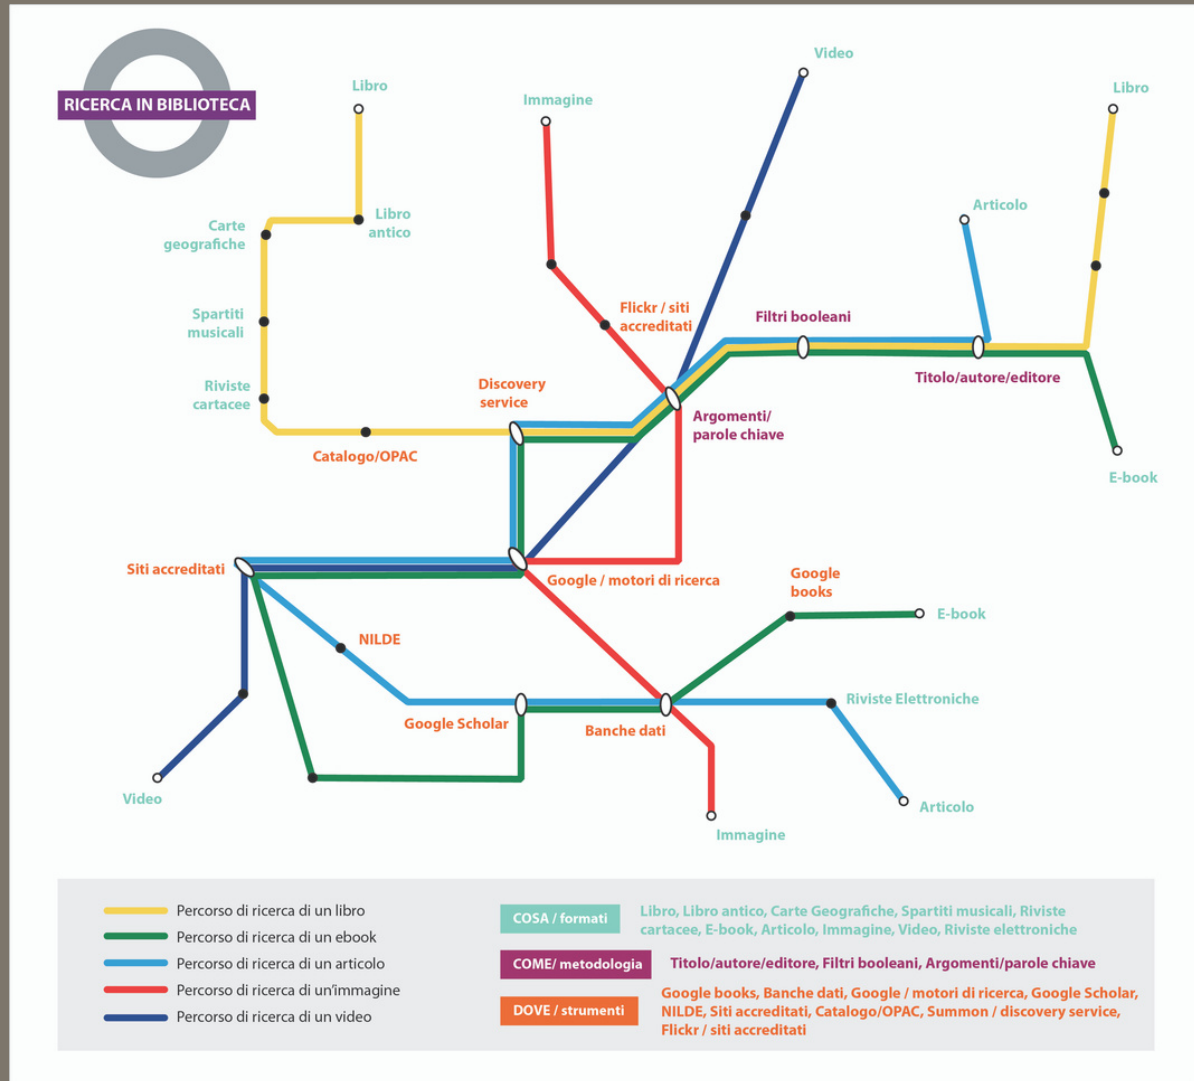

# WELCOME WEEK

14 - 18 FEBBRAIO 2022  
ORE 10.30-12.30

## CONOSCERE LE BIBLIOTECHE

*I bibliotecari dell'Ateneo  
incontrano le future matricole  
per esplorare biblioteche,  
servizi e risorse*

Presso gli spazi esterni del Polididattico  
Viale delle Scienze - edificio 19