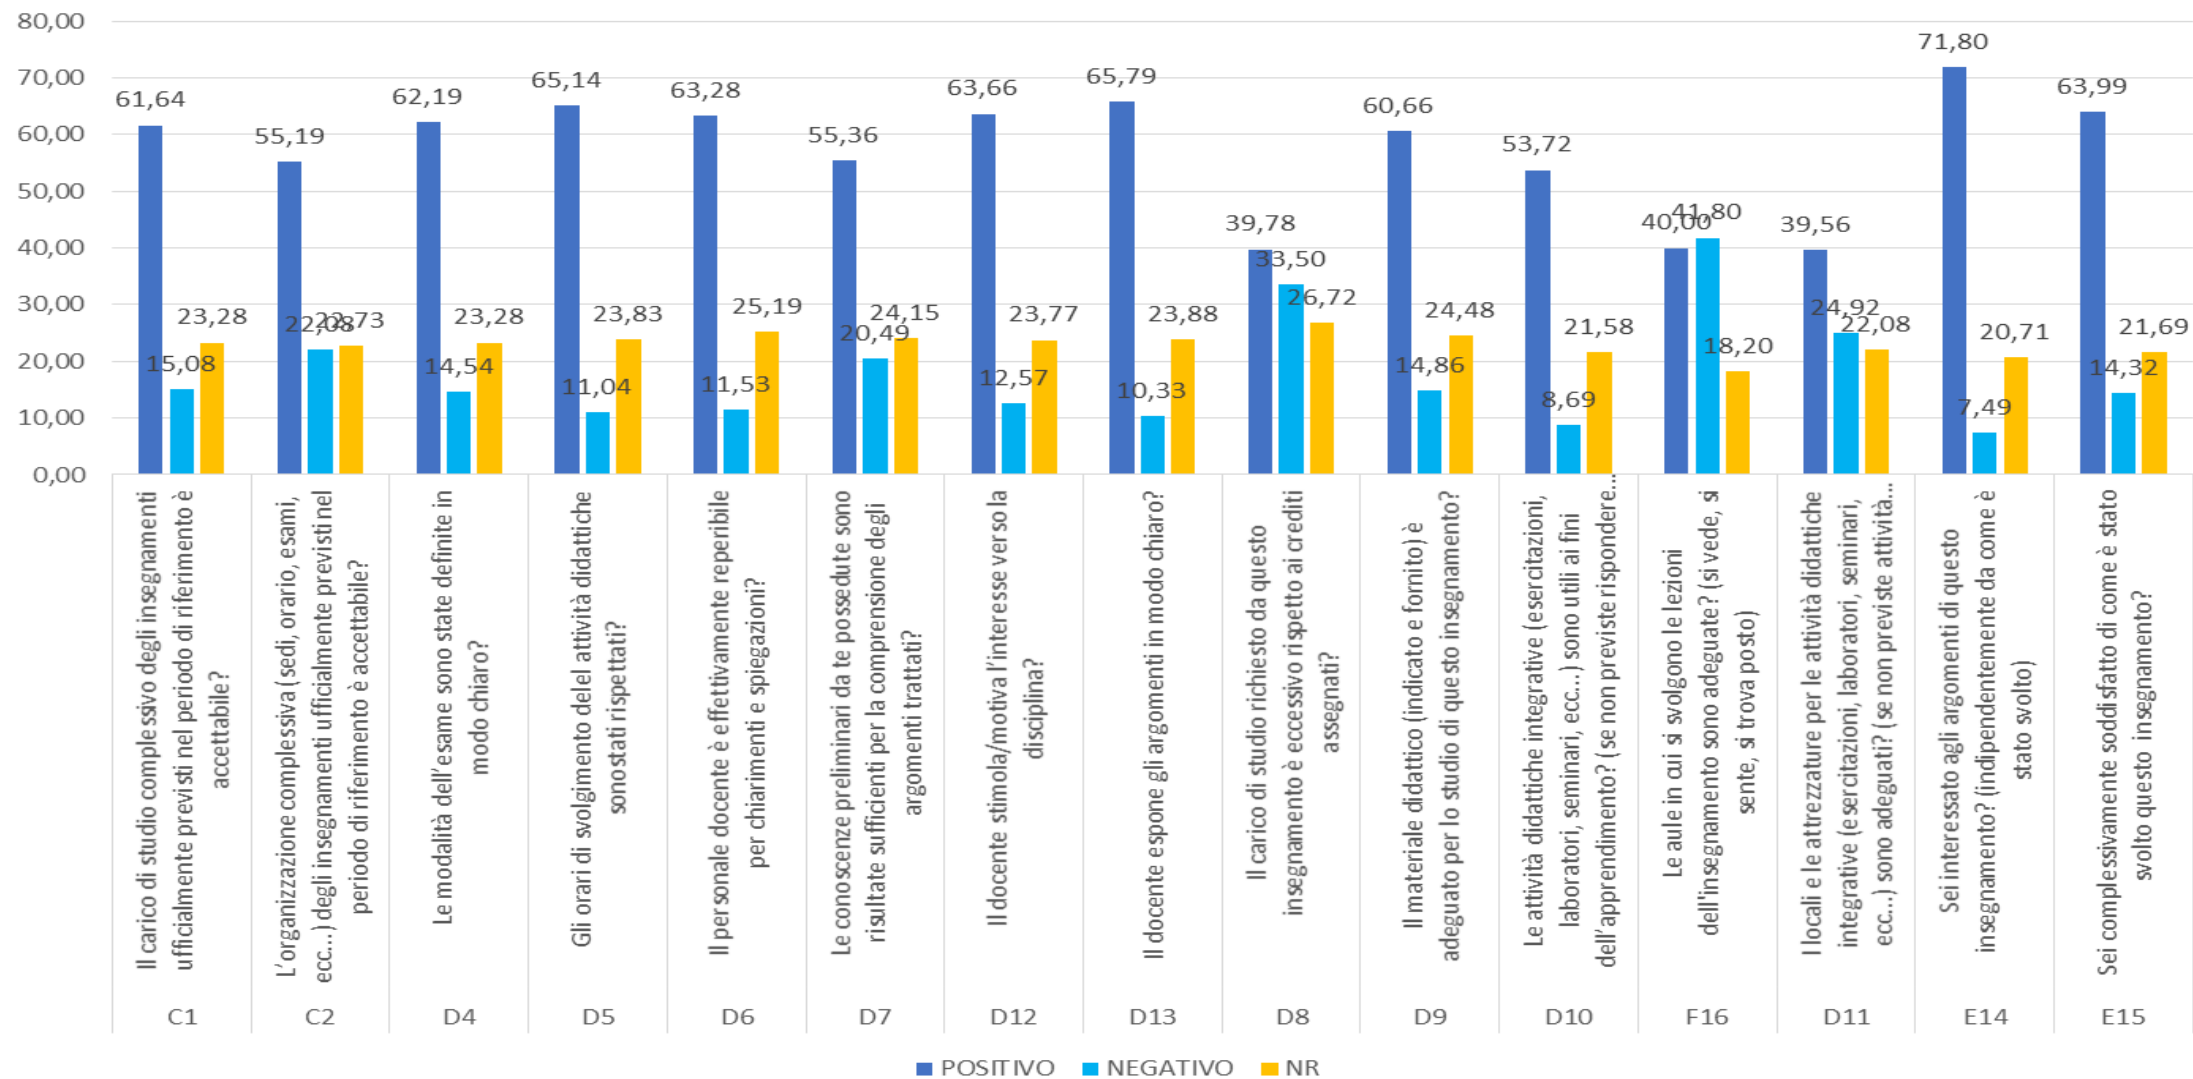

Presidio di Qualità di Ateneo

Di seguito sono riportate, per Facoltà e per tipologia di Corso di Studio (Laurea, Laurea Magistrale, Laurea Magistrale a Ciclo Unico) le sintesi delle rilevazioni dell'opinione degli studenti per l'anno accademico 2012-2013, alla data del 31/07/2013

FACOLTA' DI AGRARIA - CORSI DI LAUREA

FACOLTA' DI AGRARIA CORSI DI LAUREA MAGISTRALE

FACOLTA' DI ARCHITETTURA CORSI DI LAUREA

FACOLTA' DI ARCHITETTURA
LMU ARCHITETTURA (PALERMO, AGRIGENTO)

FACOLTA' DI ARCHITETTURA
LM - PTUA

FACOLTA' DI ECONOMIA - CORSI DI LAUREA

■ POSITIVO ■ NEGATIVO ■ NR

FACOLTA' DI ECONOMIA - CORSI DI LAUREA MAGISTRALE

FACOLTA' DI FARMACIA - LMU

FACOLTA' DI GIURISPRUDENZA - LMU (PA, AG, TP)

FACOLTA' DI INGEGNERIA - CORSI DI LAUREA