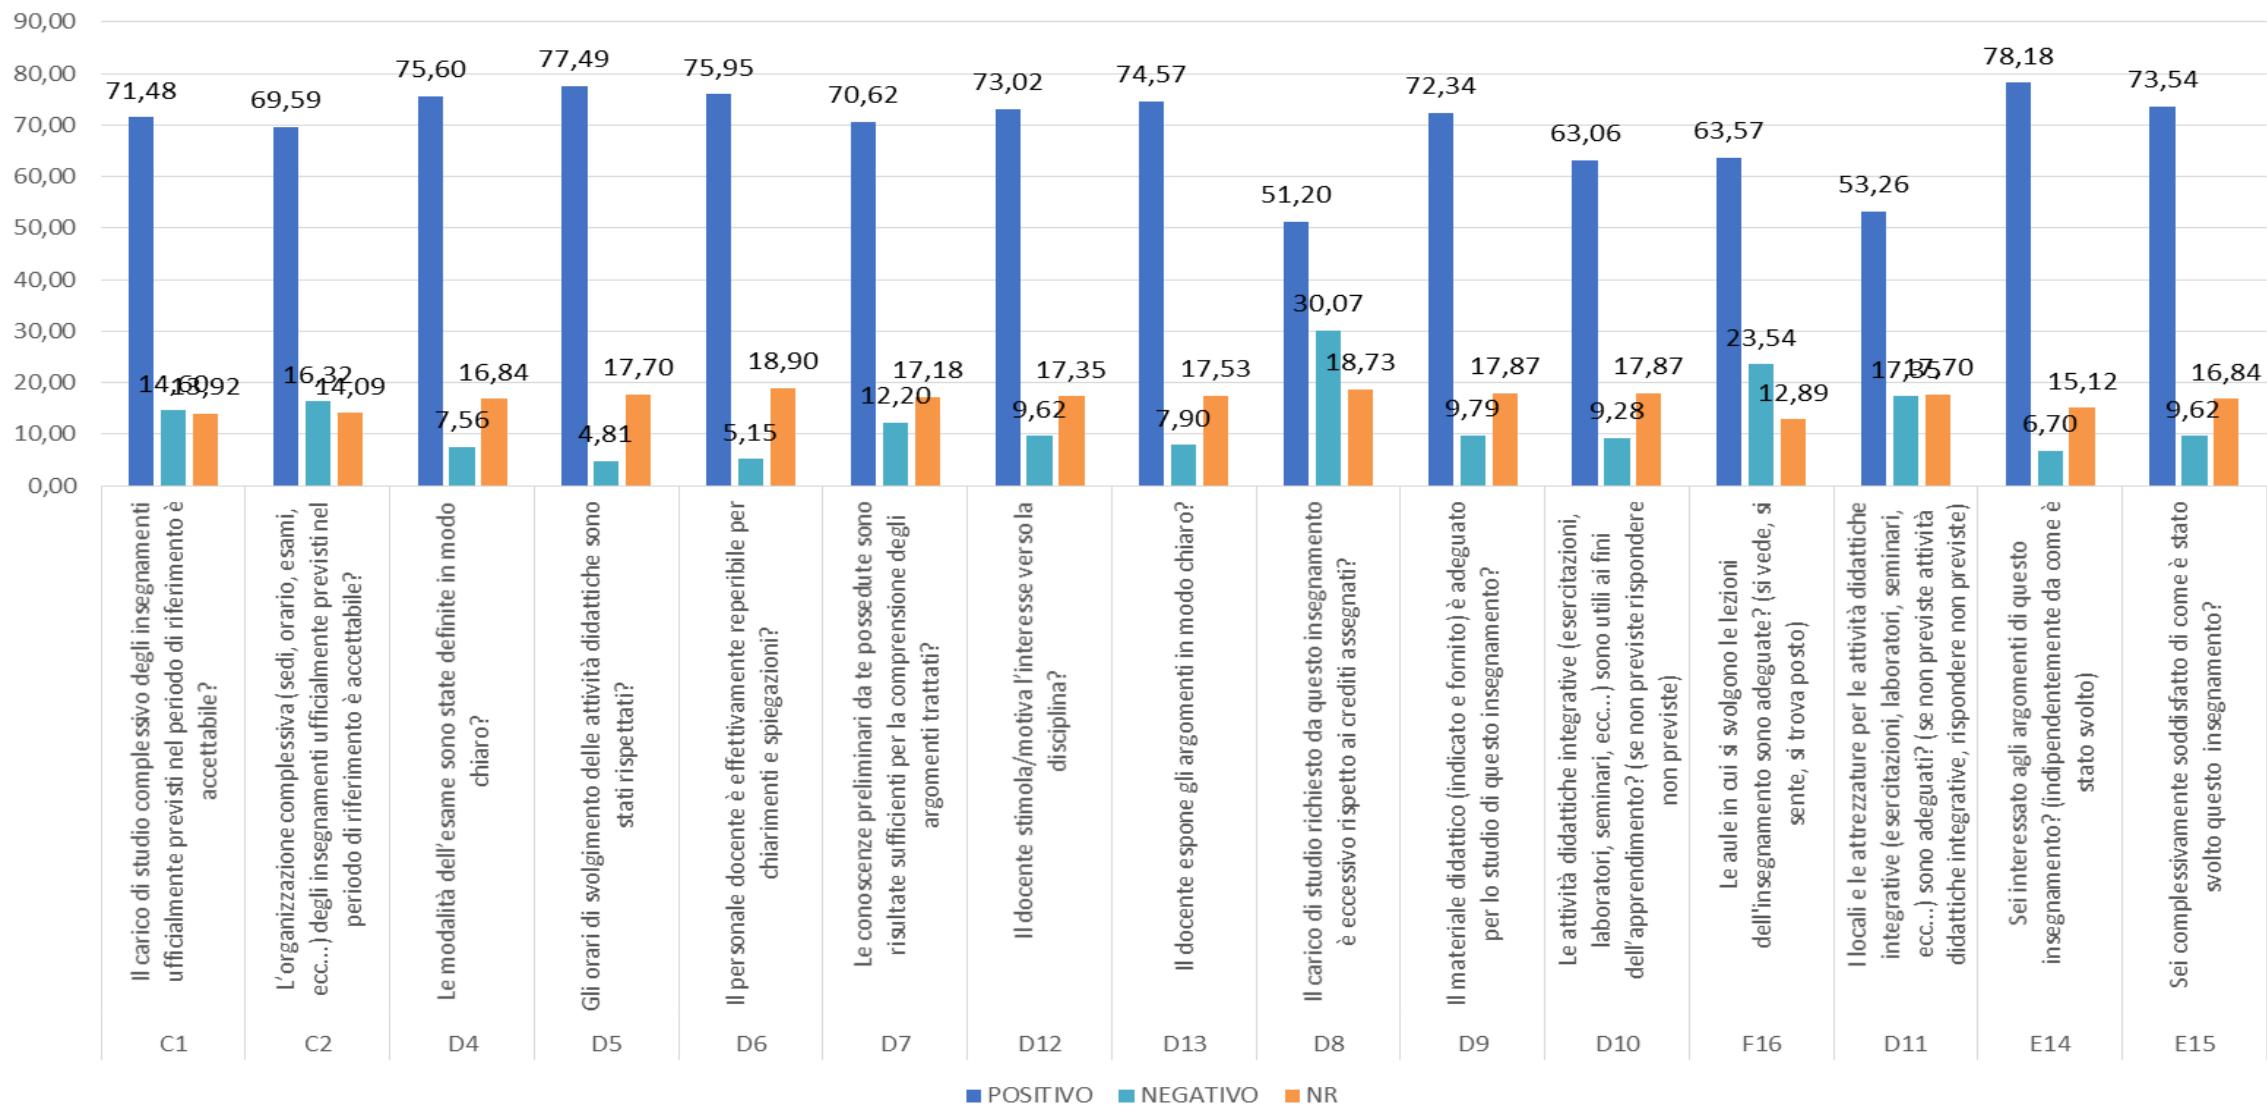

FACOLTA' DI AGRARIA CORSI DI LAUREA MAGISTRALE