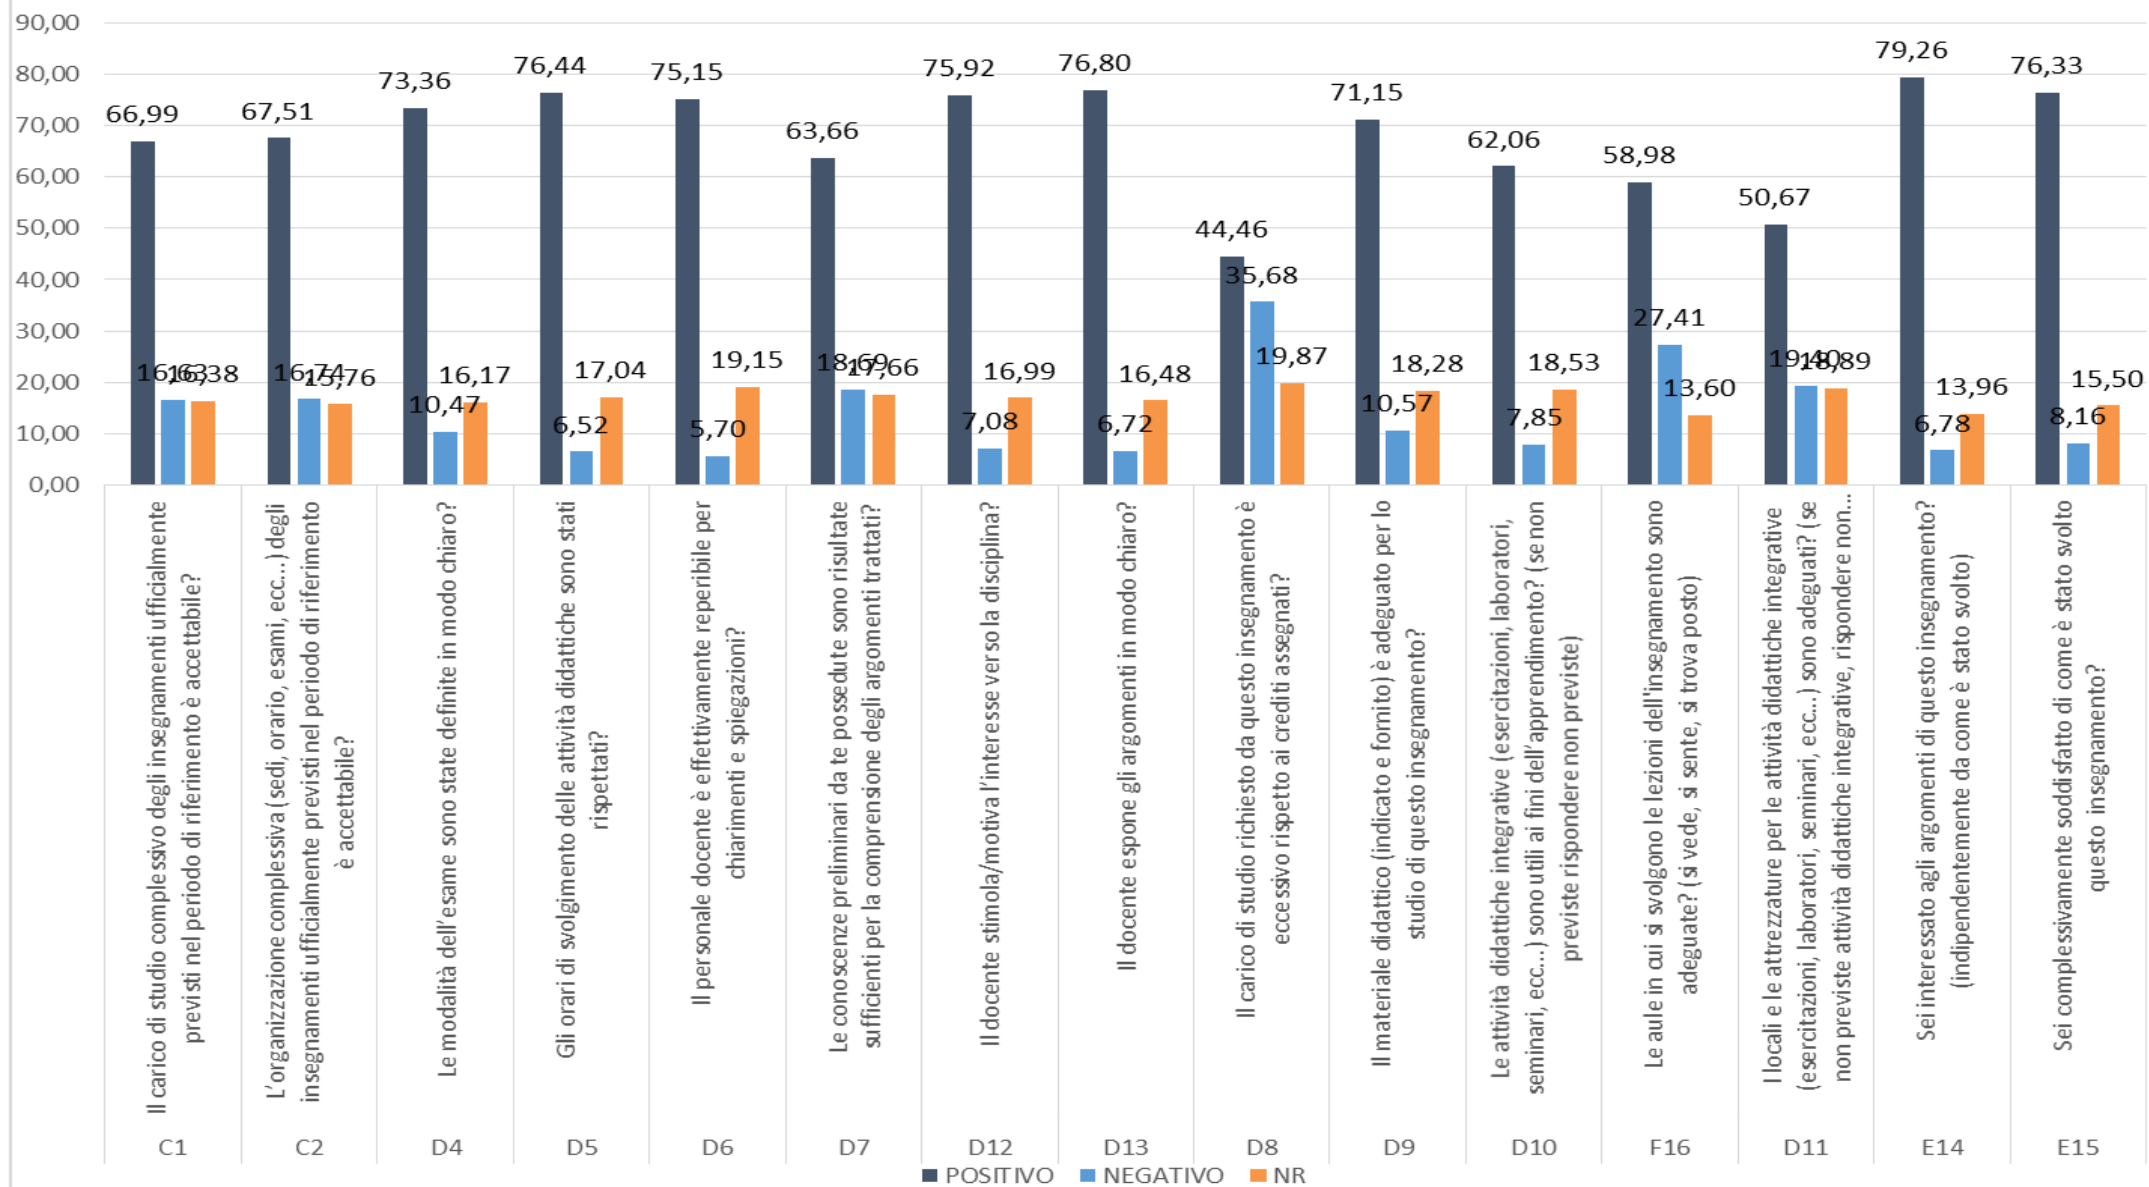

FACOLTA' DI AGRARIA - CORSI DI LAUREA