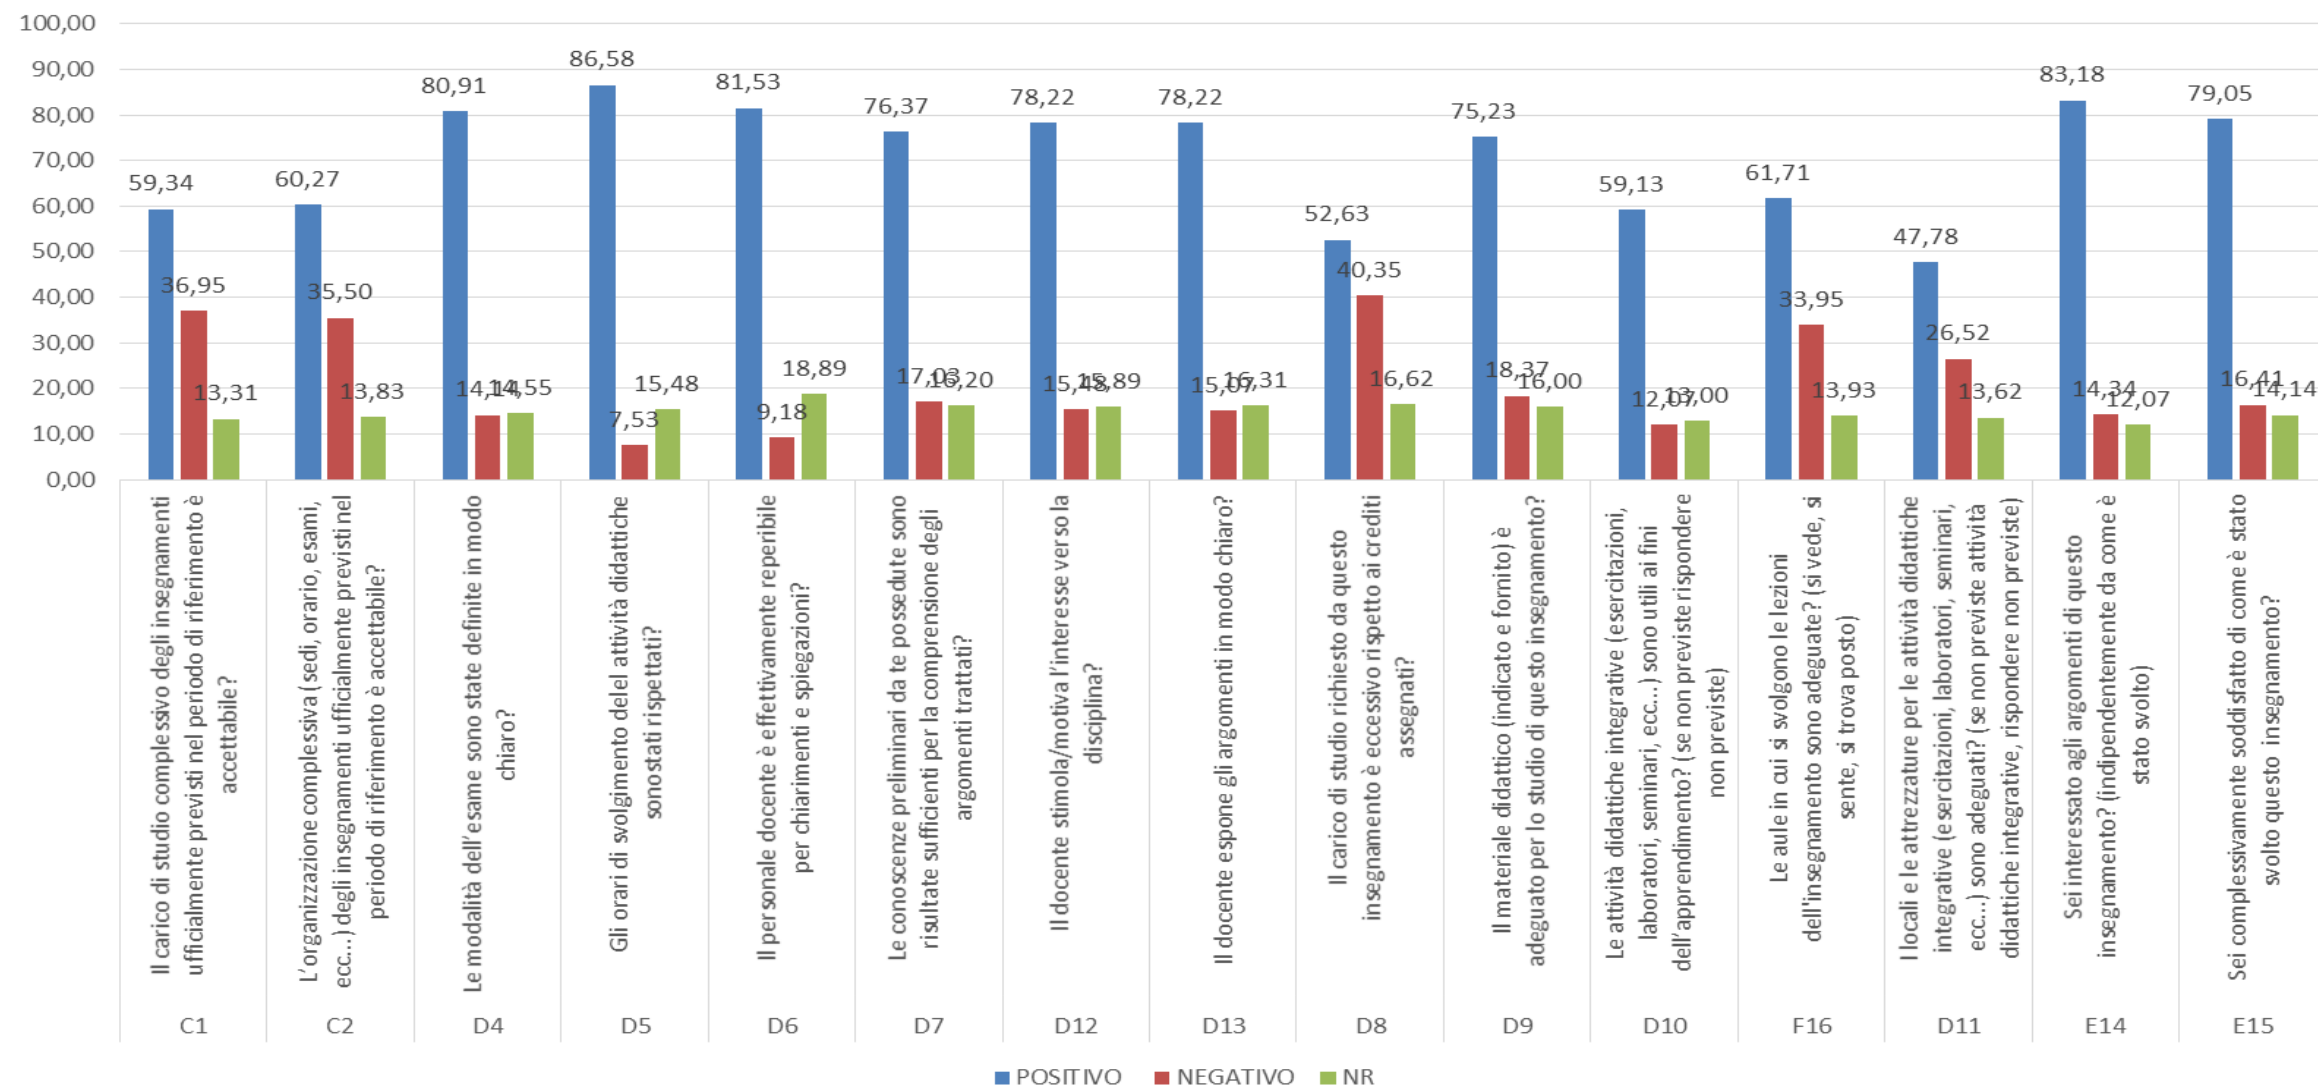

Presidio di Qualità di Ateneo

Di seguito sono riportate, per Facoltà e per tipologia di Corso di Studio (Laurea, Laurea Magistrale, Laurea Magistrale a Ciclo Unico) le sintesi delle rilevazioni dell'opinione degli studenti per l'anno accademico 2012-2013, alla data del 31/07/2013

FACOLTA' DI AGRARIA - CORSI DI LAUREA

FACOLTA' DI AGRARIA CORSI DI LAUREA MAGISTRALE

FACOLTA' DI ARCHITETTURA CORSI DI LAUREA

FACOLTA' DI ARCHITETTURA
LMU ARCHITETTURA (PALERMO, AGRIGENTO)

FACOLTA' DI ARCHITETTURA
LM - PTUA

FACOLTA' DI ECONOMIA - CORSI DI LAUREA

■ POSITIVO ■ NEGATIVO ■ NR

FACOLTA' DI ECONOMIA - CORSI DI LAUREA MAGISTRALE

FACOLTA' DI FARMACIA - LMU

FACOLTA' DI GIURISPRUDENZA - LMU (PA, AG, TP)

FACOLTA' DI INGEGNERIA - CORSI DI LAUREA