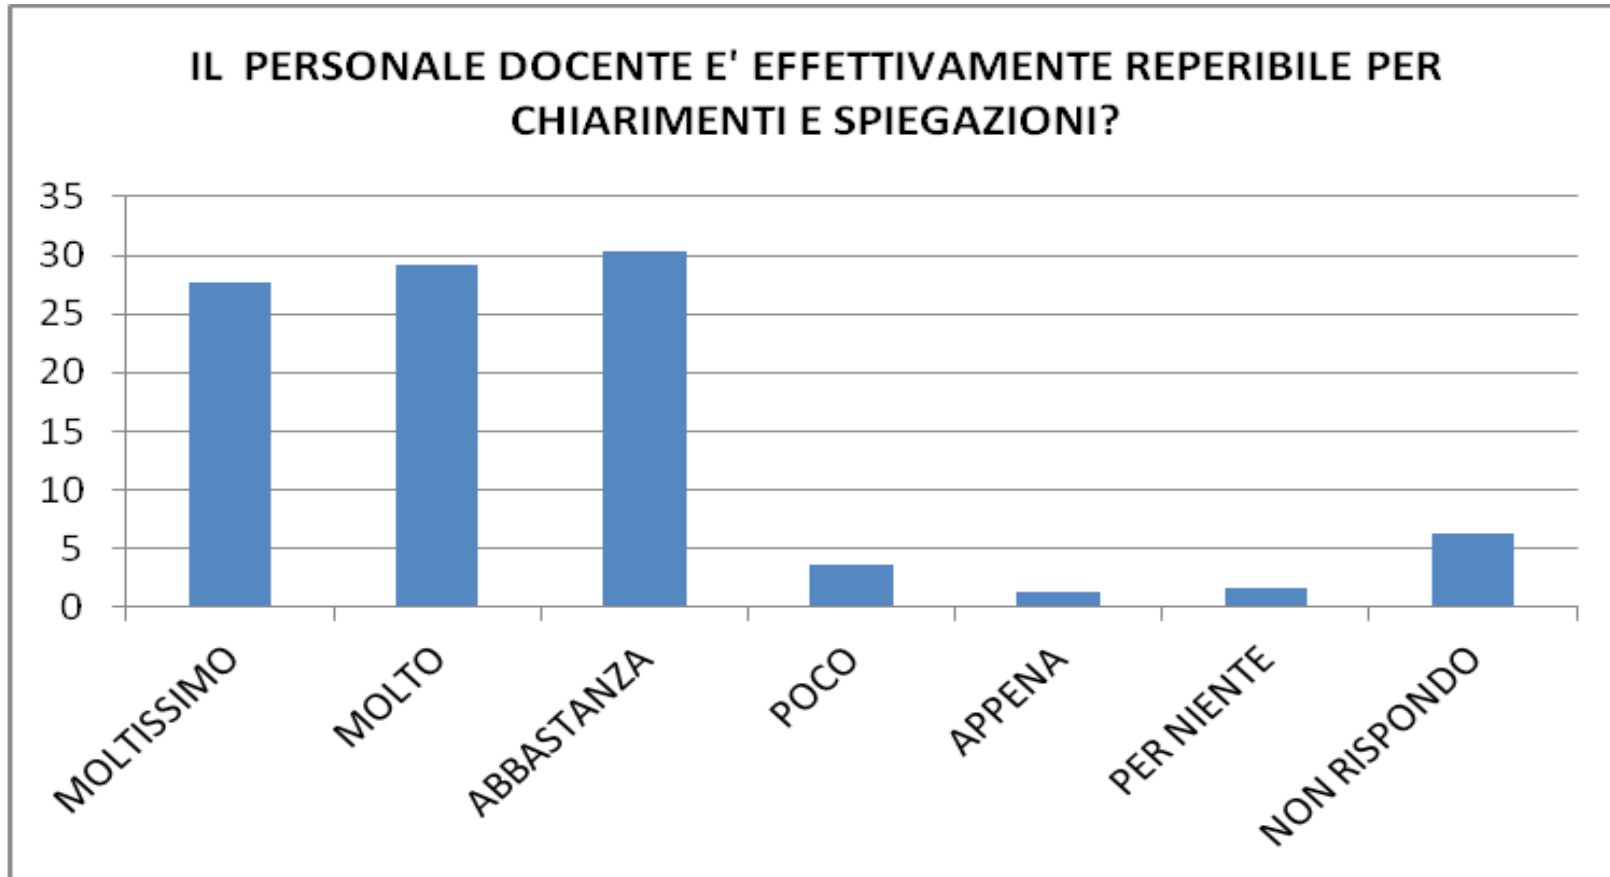

ITEM D6

DESC_DOMANDA	MOLTISSIMO	MOLTO	ABBASTANZA	POCO	APPENA	PER NIENTE	NON RISPONDO
ITEM D6	27,75	29,12	30,37	3,59	1,32	1,59	6,25