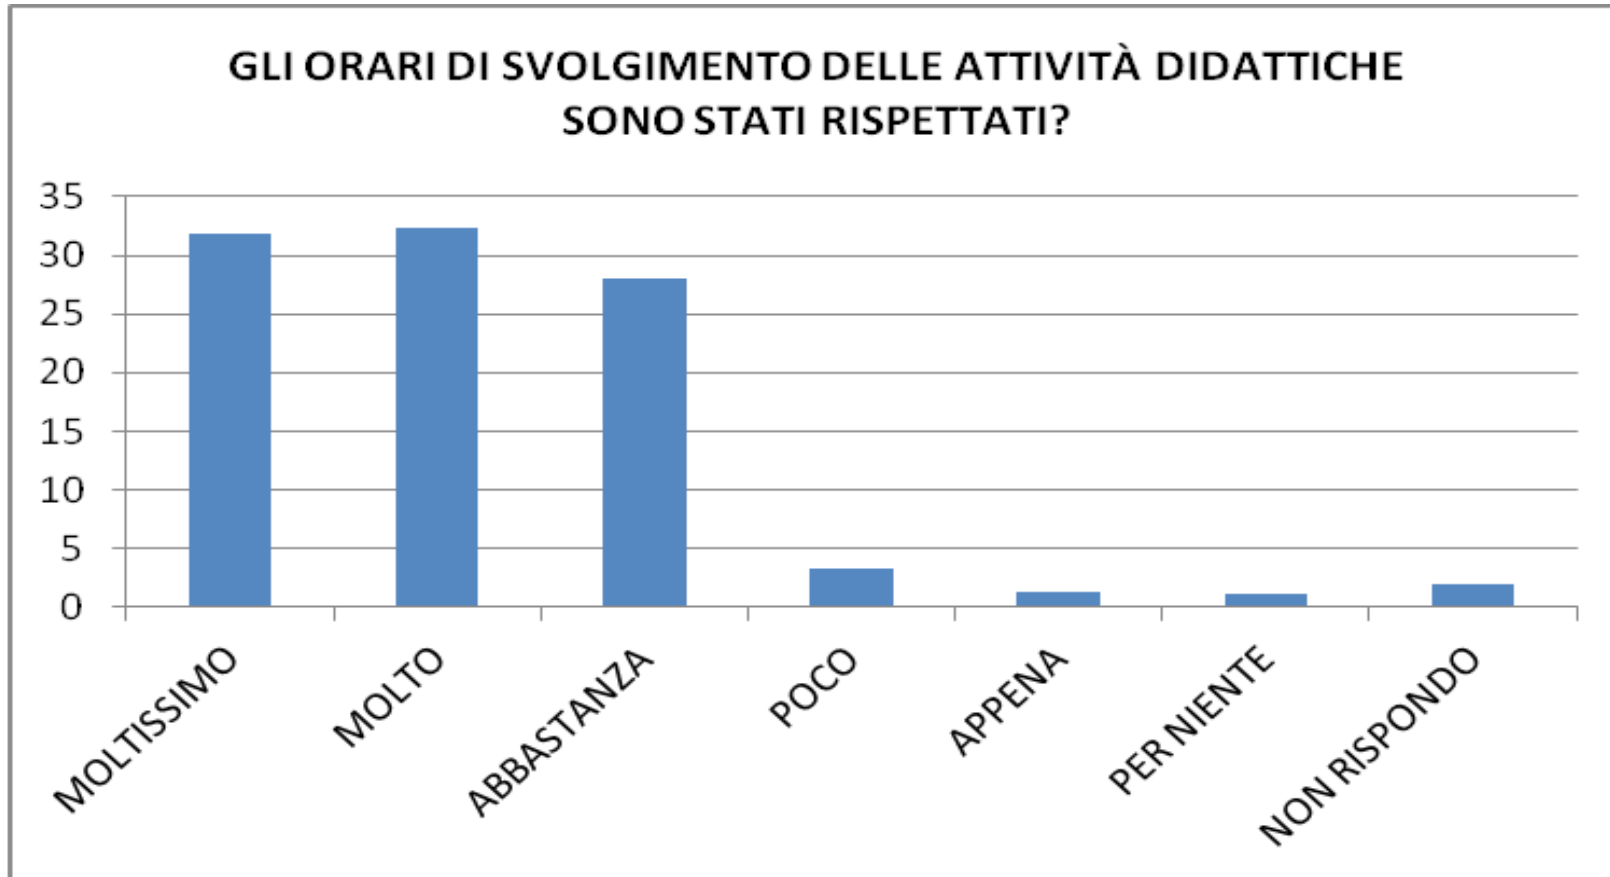

RIEPILOGO PER ATENEIO

ITEM D4

DESC_DOMANDA	MOLTISSIMO	MOLTO	ABBASTANZA	POCO	APPENA	PER NIENTE	NON RISPONDO
ITEM D4	22,73	29,71	35,45	5,72	2,28	2,18	1,94

ITEM D5

DESC_DOMANDA	MOLTISSIMO	MOLTO	ABBASTANZA	POCO	APPENA	PER NIENTE	NON RISPONDO
ITEM D5	31,86	32,24	28,09	3,24	1,36	1,19	2,02