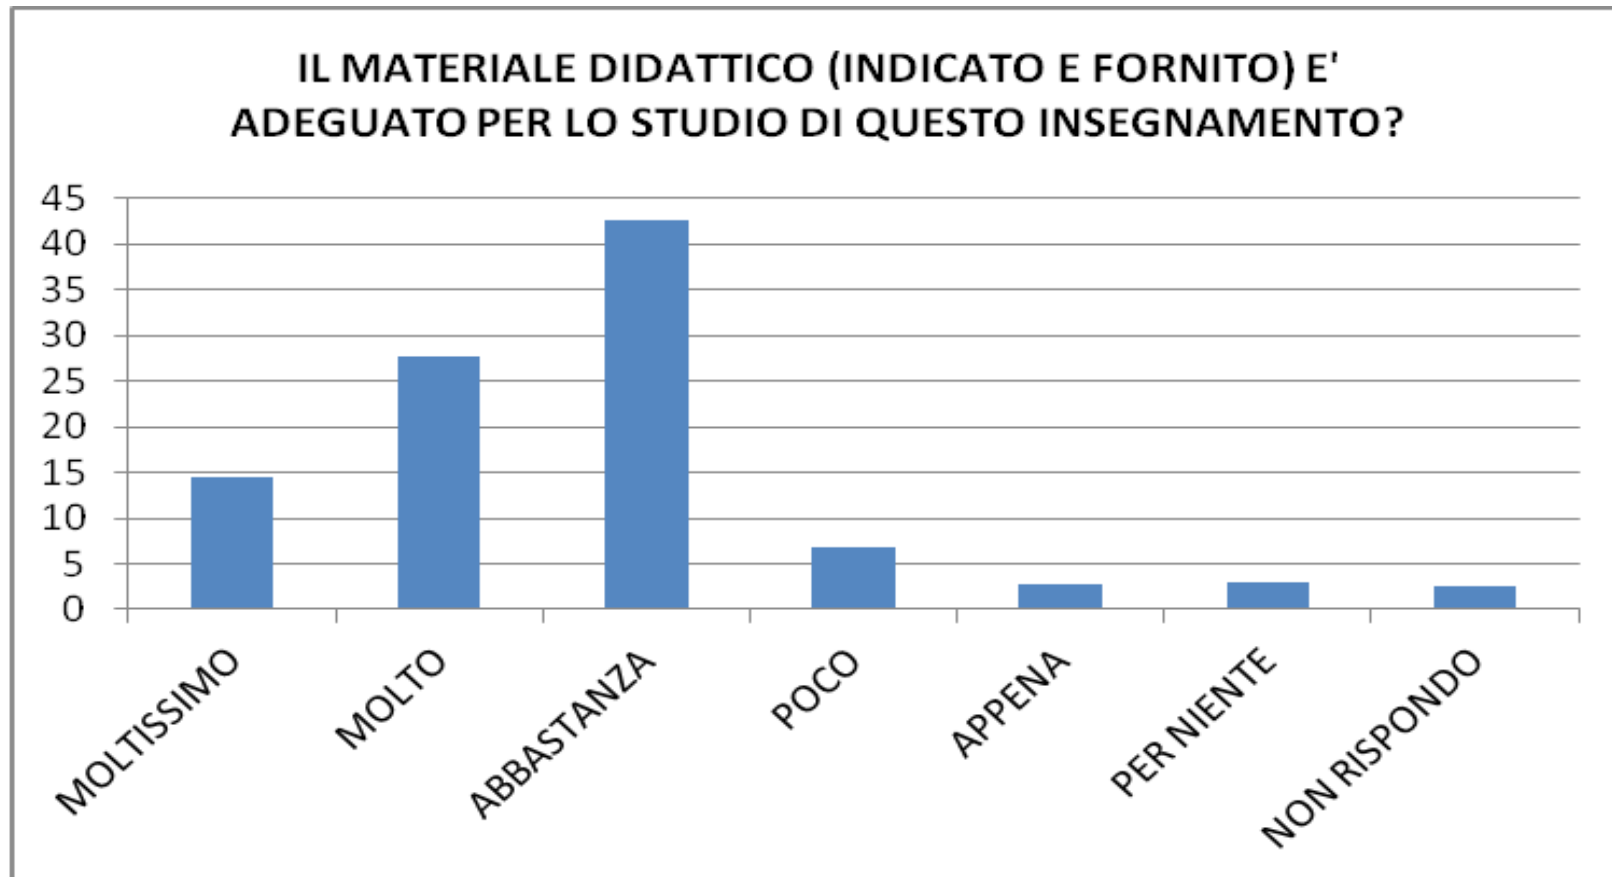

ITEM D9

DESC_DOMANDA	MOLTISSIMO	MOLTO	ABBASTANZA	POCO	APPENA	PER NIENTE	NON RISPONDO
ITEM D9	14,42	27,81	42,64	6,81	2,75	2,97	2,59