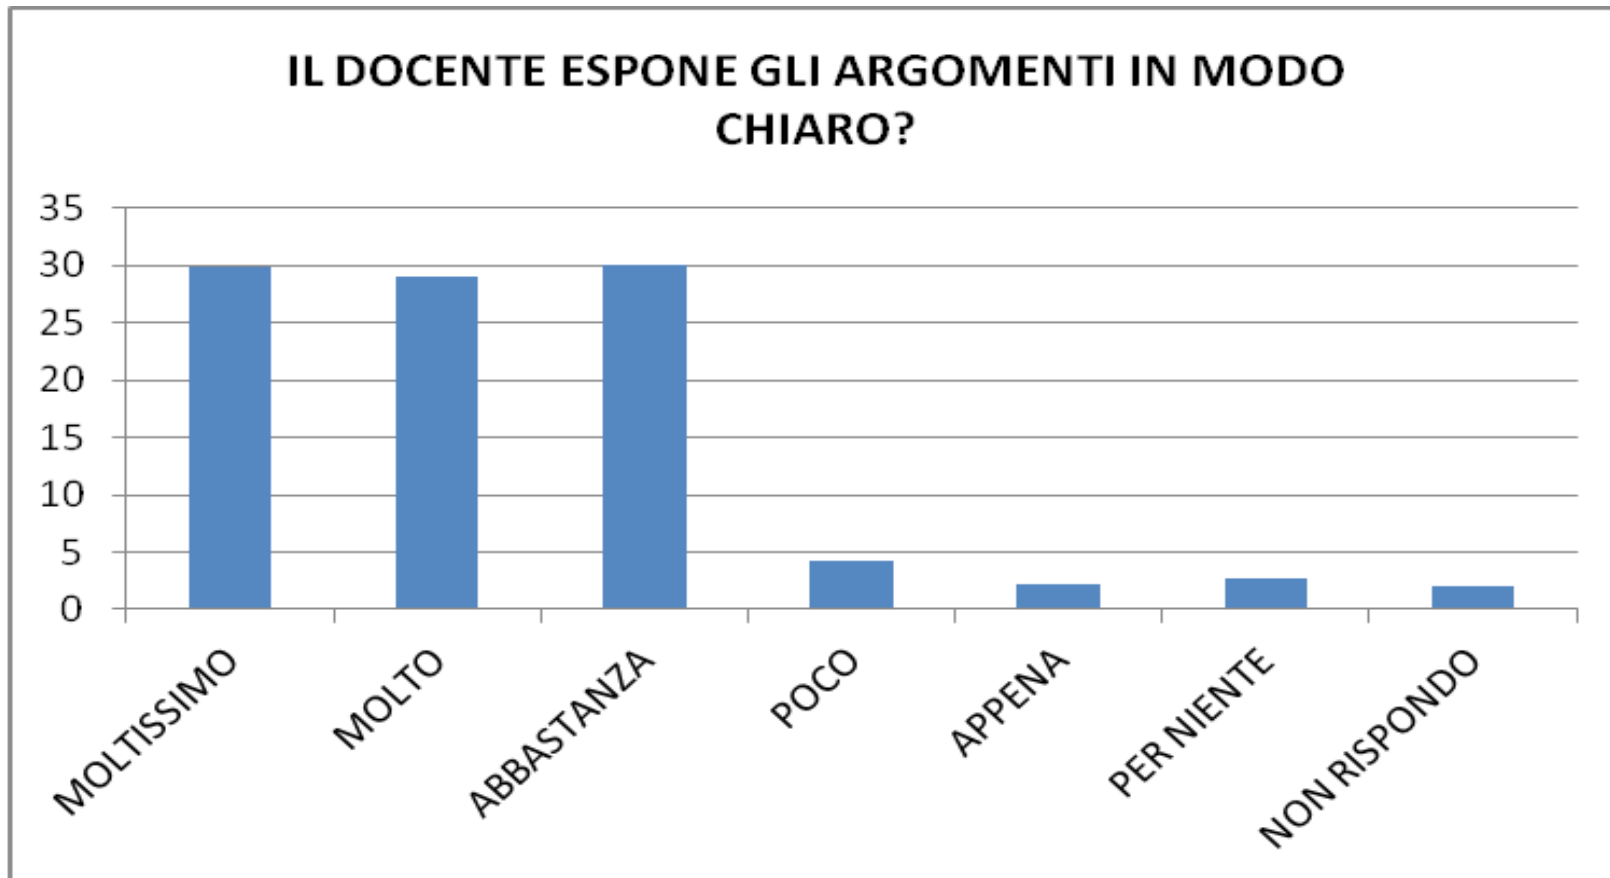

RIEPILOGO PER ATENEIO

ITEM D4

DESC_DOMANDA	MOLTISSIMO	MOLTO	ABBASTANZA	POCO	APPENA	PER NIENTE	NON RISPONDO
ITEM D4	22,73	29,71	35,45	5,72	2,28	2,18	1,94

ITEM D5

DESC_DOMANDA	MOLTISSIMO	MOLTO	ABBASTANZA	POCO	APPENA	PER NIENTE	NON RISPONDO
ITEM D5	31,86	32,24	28,09	3,24	1,36	1,19	2,02

ITEM D6

DESC_DOMANDA	MOLTISSIMO	MOLTO	ABBASTANZA	POCO	APPENA	PER NIENTE	NON RISPONDO
ITEM D6	27,75	29,12	30,37	3,59	1,32	1,59	6,25

ITEM D9

DESC_DOMANDA	MOLTISSIMO	MOLTO	ABBASTANZA	POCO	APPENA	PER NIENTE	NON RISPONDO
ITEM D9	14,42	27,81	42,64	6,81	2,75	2,97	2,59

ITEM D12

DESC_DOMANDA	MOLTISSIMO	MOLTO	ABBASTANZA	POCO	APPENA	PER NIENTE	NON RISPONDO
ITEM D12	26,16	27,88	32,8	5,59	2,13	3,23	2,22

ITEM D13

DESC_DOMANDA	MOLTISSIMO	MOLTO	ABBASTANZA	POCO	APPENA	PER NIENTE	NON RISPONDO
ITEM D13	29,81	29,1	30,04	4,17	2,13	2,69	2,05