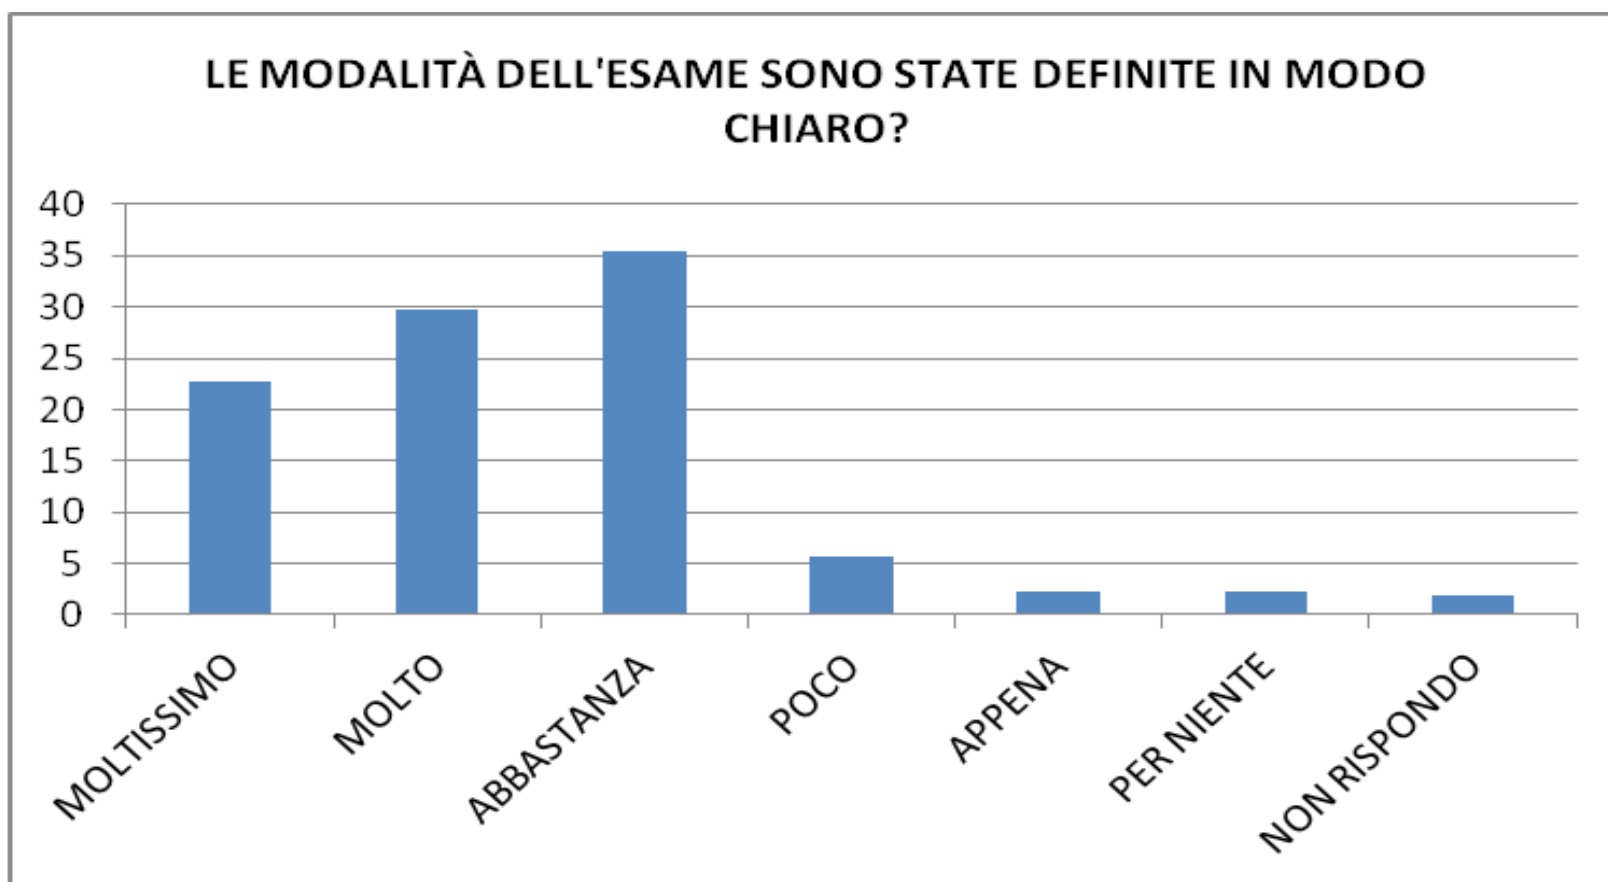

RIEPILOGO PER ATENEIO

ITEM D4

DESC_DOMANDA	MOLTISSIMO	MOLTO	ABBASTANZA	POCO	APPENA	PER NIENTE	NON RISPONDO
ITEM D4	22,73	29,71	35,45	5,72	2,28	2,18	1,94

ITEM D5

DESC_DOMANDA	MOLTISSIMO	MOLTO	ABBASTANZA	POCO	APPENA	PER NIENTE	NON RISPONDO
ITEM D5	31,86	32,24	28,09	3,24	1,36	1,19	2,02

ITEM D6

DESC_DOMANDA	MOLTISSIMO	MOLTO	ABBASTANZA	POCO	APPENA	PER NIENTE	NON RISPONDO
ITEM D6	27,75	29,12	30,37	3,59	1,32	1,59	6,25

ITEM D9

DESC_DOMANDA	MOLTISSIMO	MOLTO	ABBASTANZA	POCO	APPENA	PER NIENTE	NON RISPONDO
ITEM D9	14,42	27,81	42,64	6,81	2,75	2,97	2,59