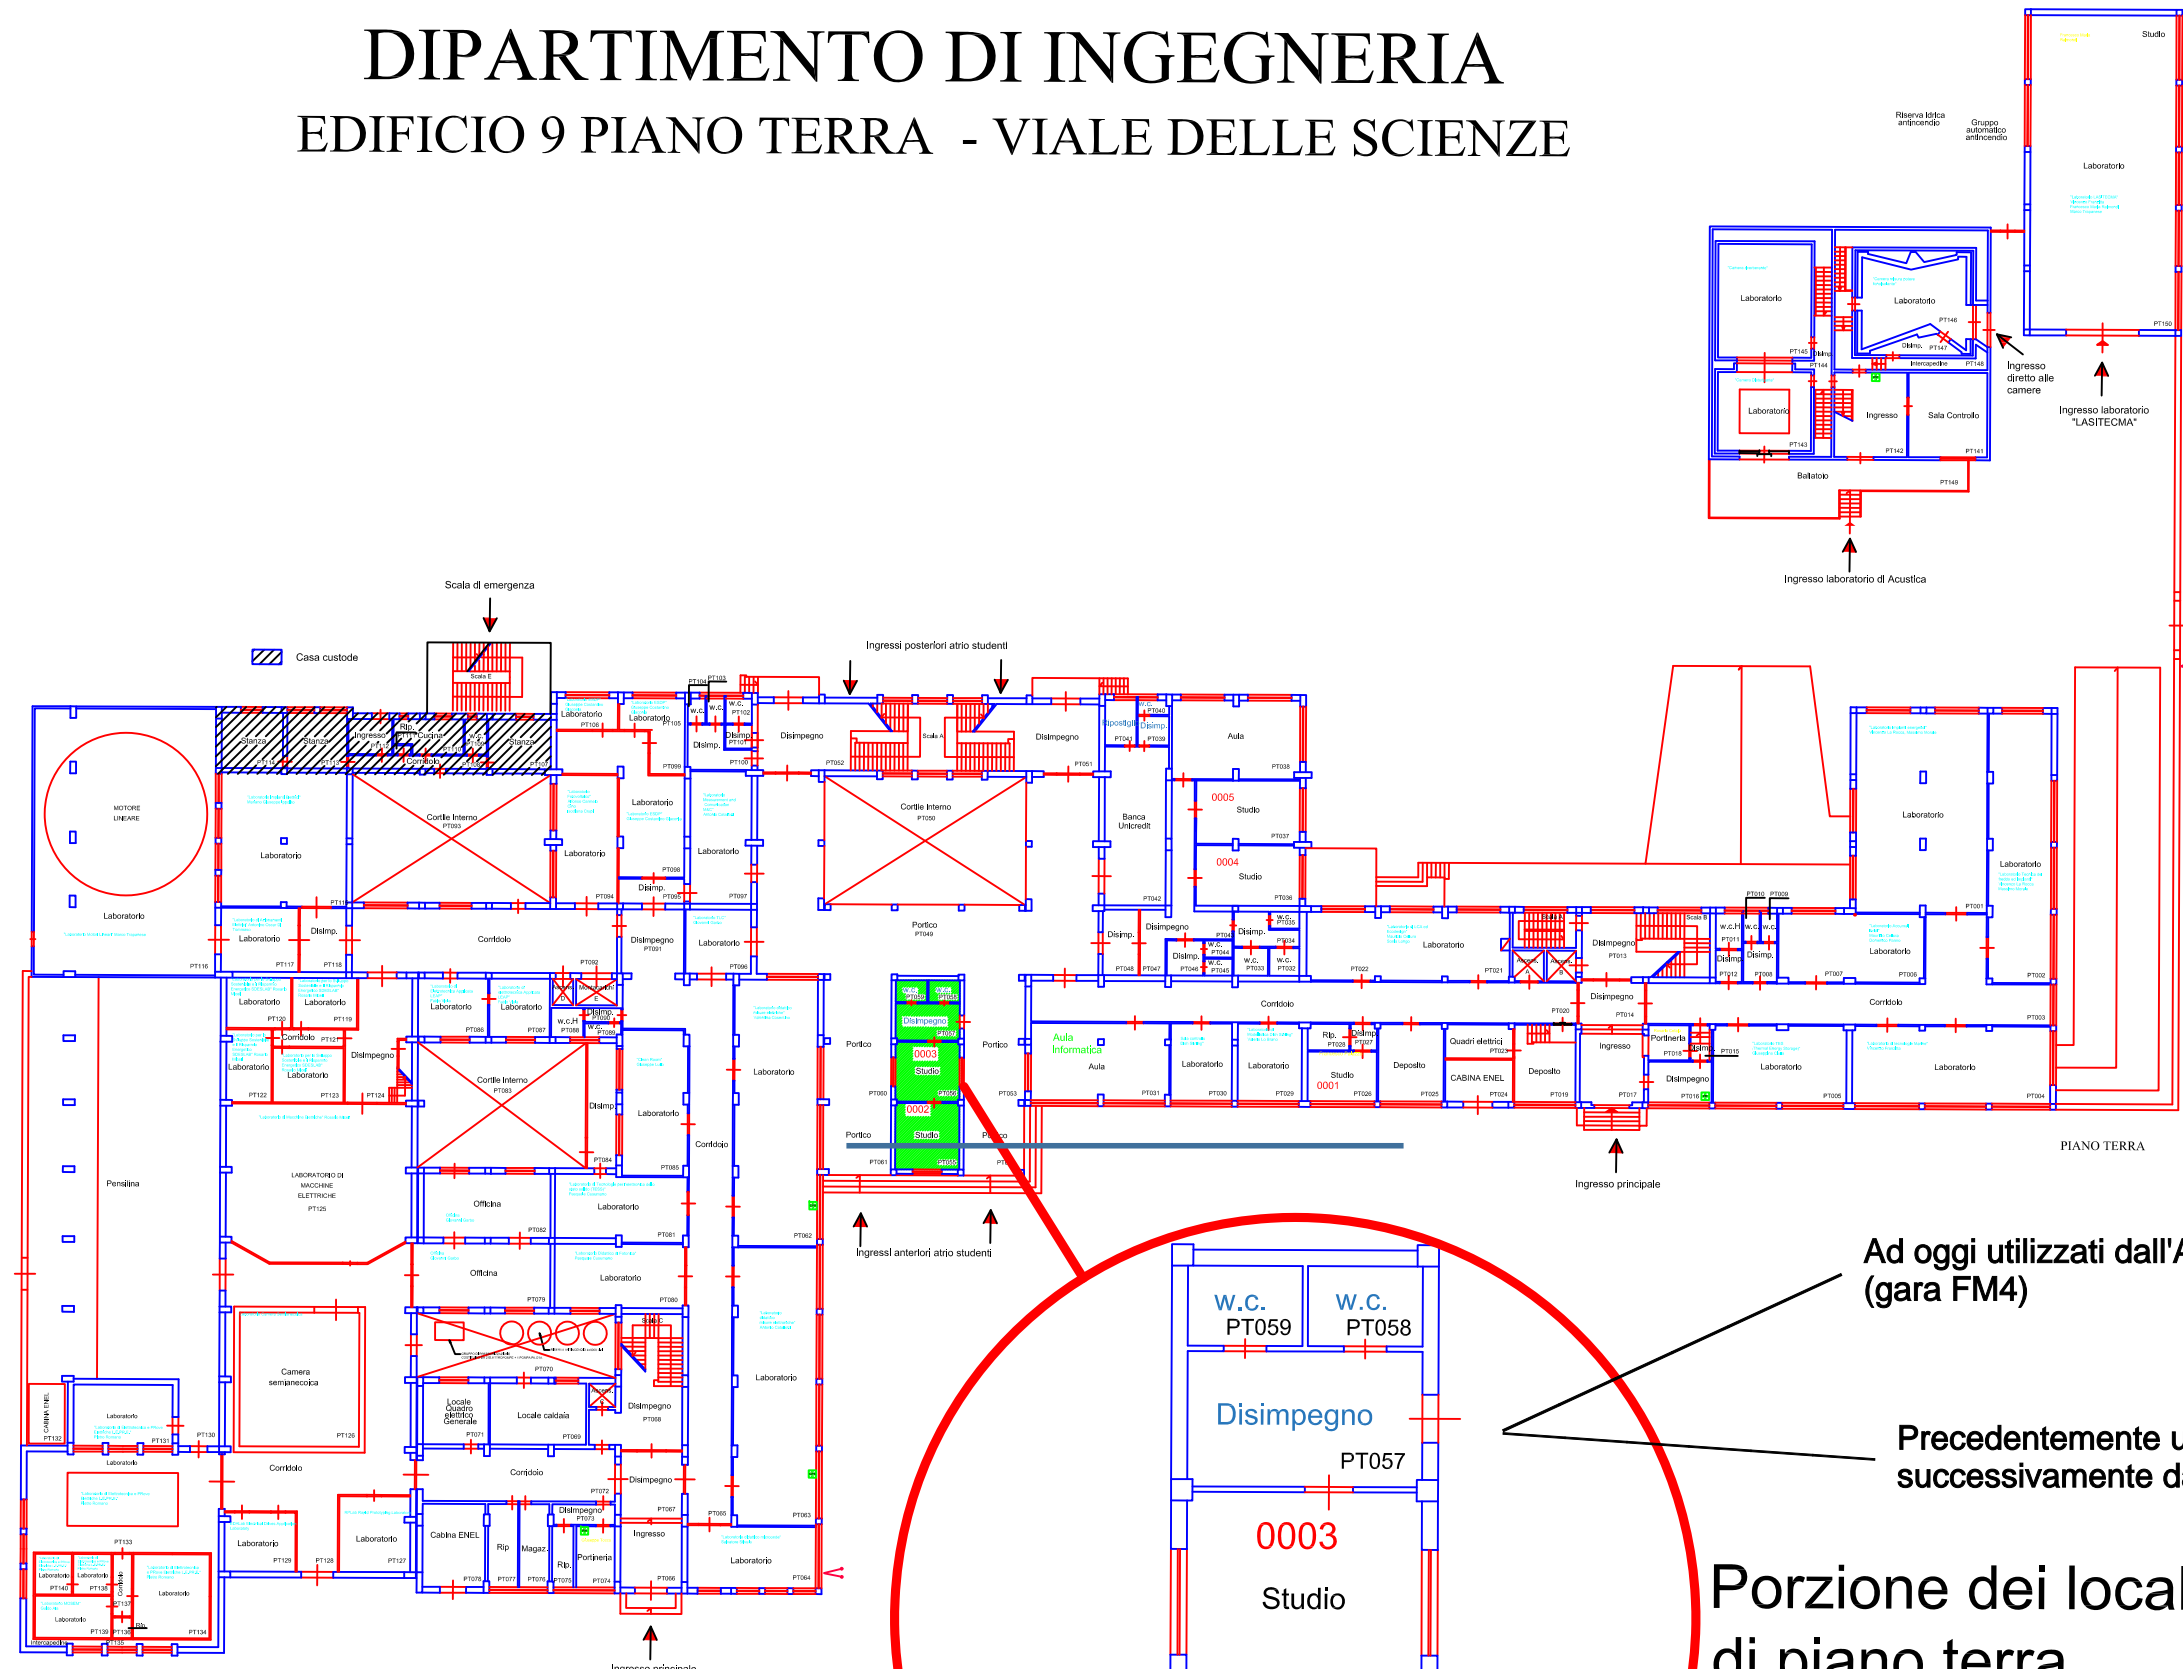

# UNIVERSITÀ DEGLI STUDI DI PALERMO

## DIPARTIMENTO DI INGEGNERIA

### EDIFICIO 9 PIANO TERRA - VIALE DELLE SCIENZE

Ad oggi utilizzati dall'Azienda TEAM SERVICE (gara FM4)

Precedentemente utilizzati dall'ex SISIS e successivamente dall'U.O. Disabilità

Porzione dei locali di piano terra edificio 9