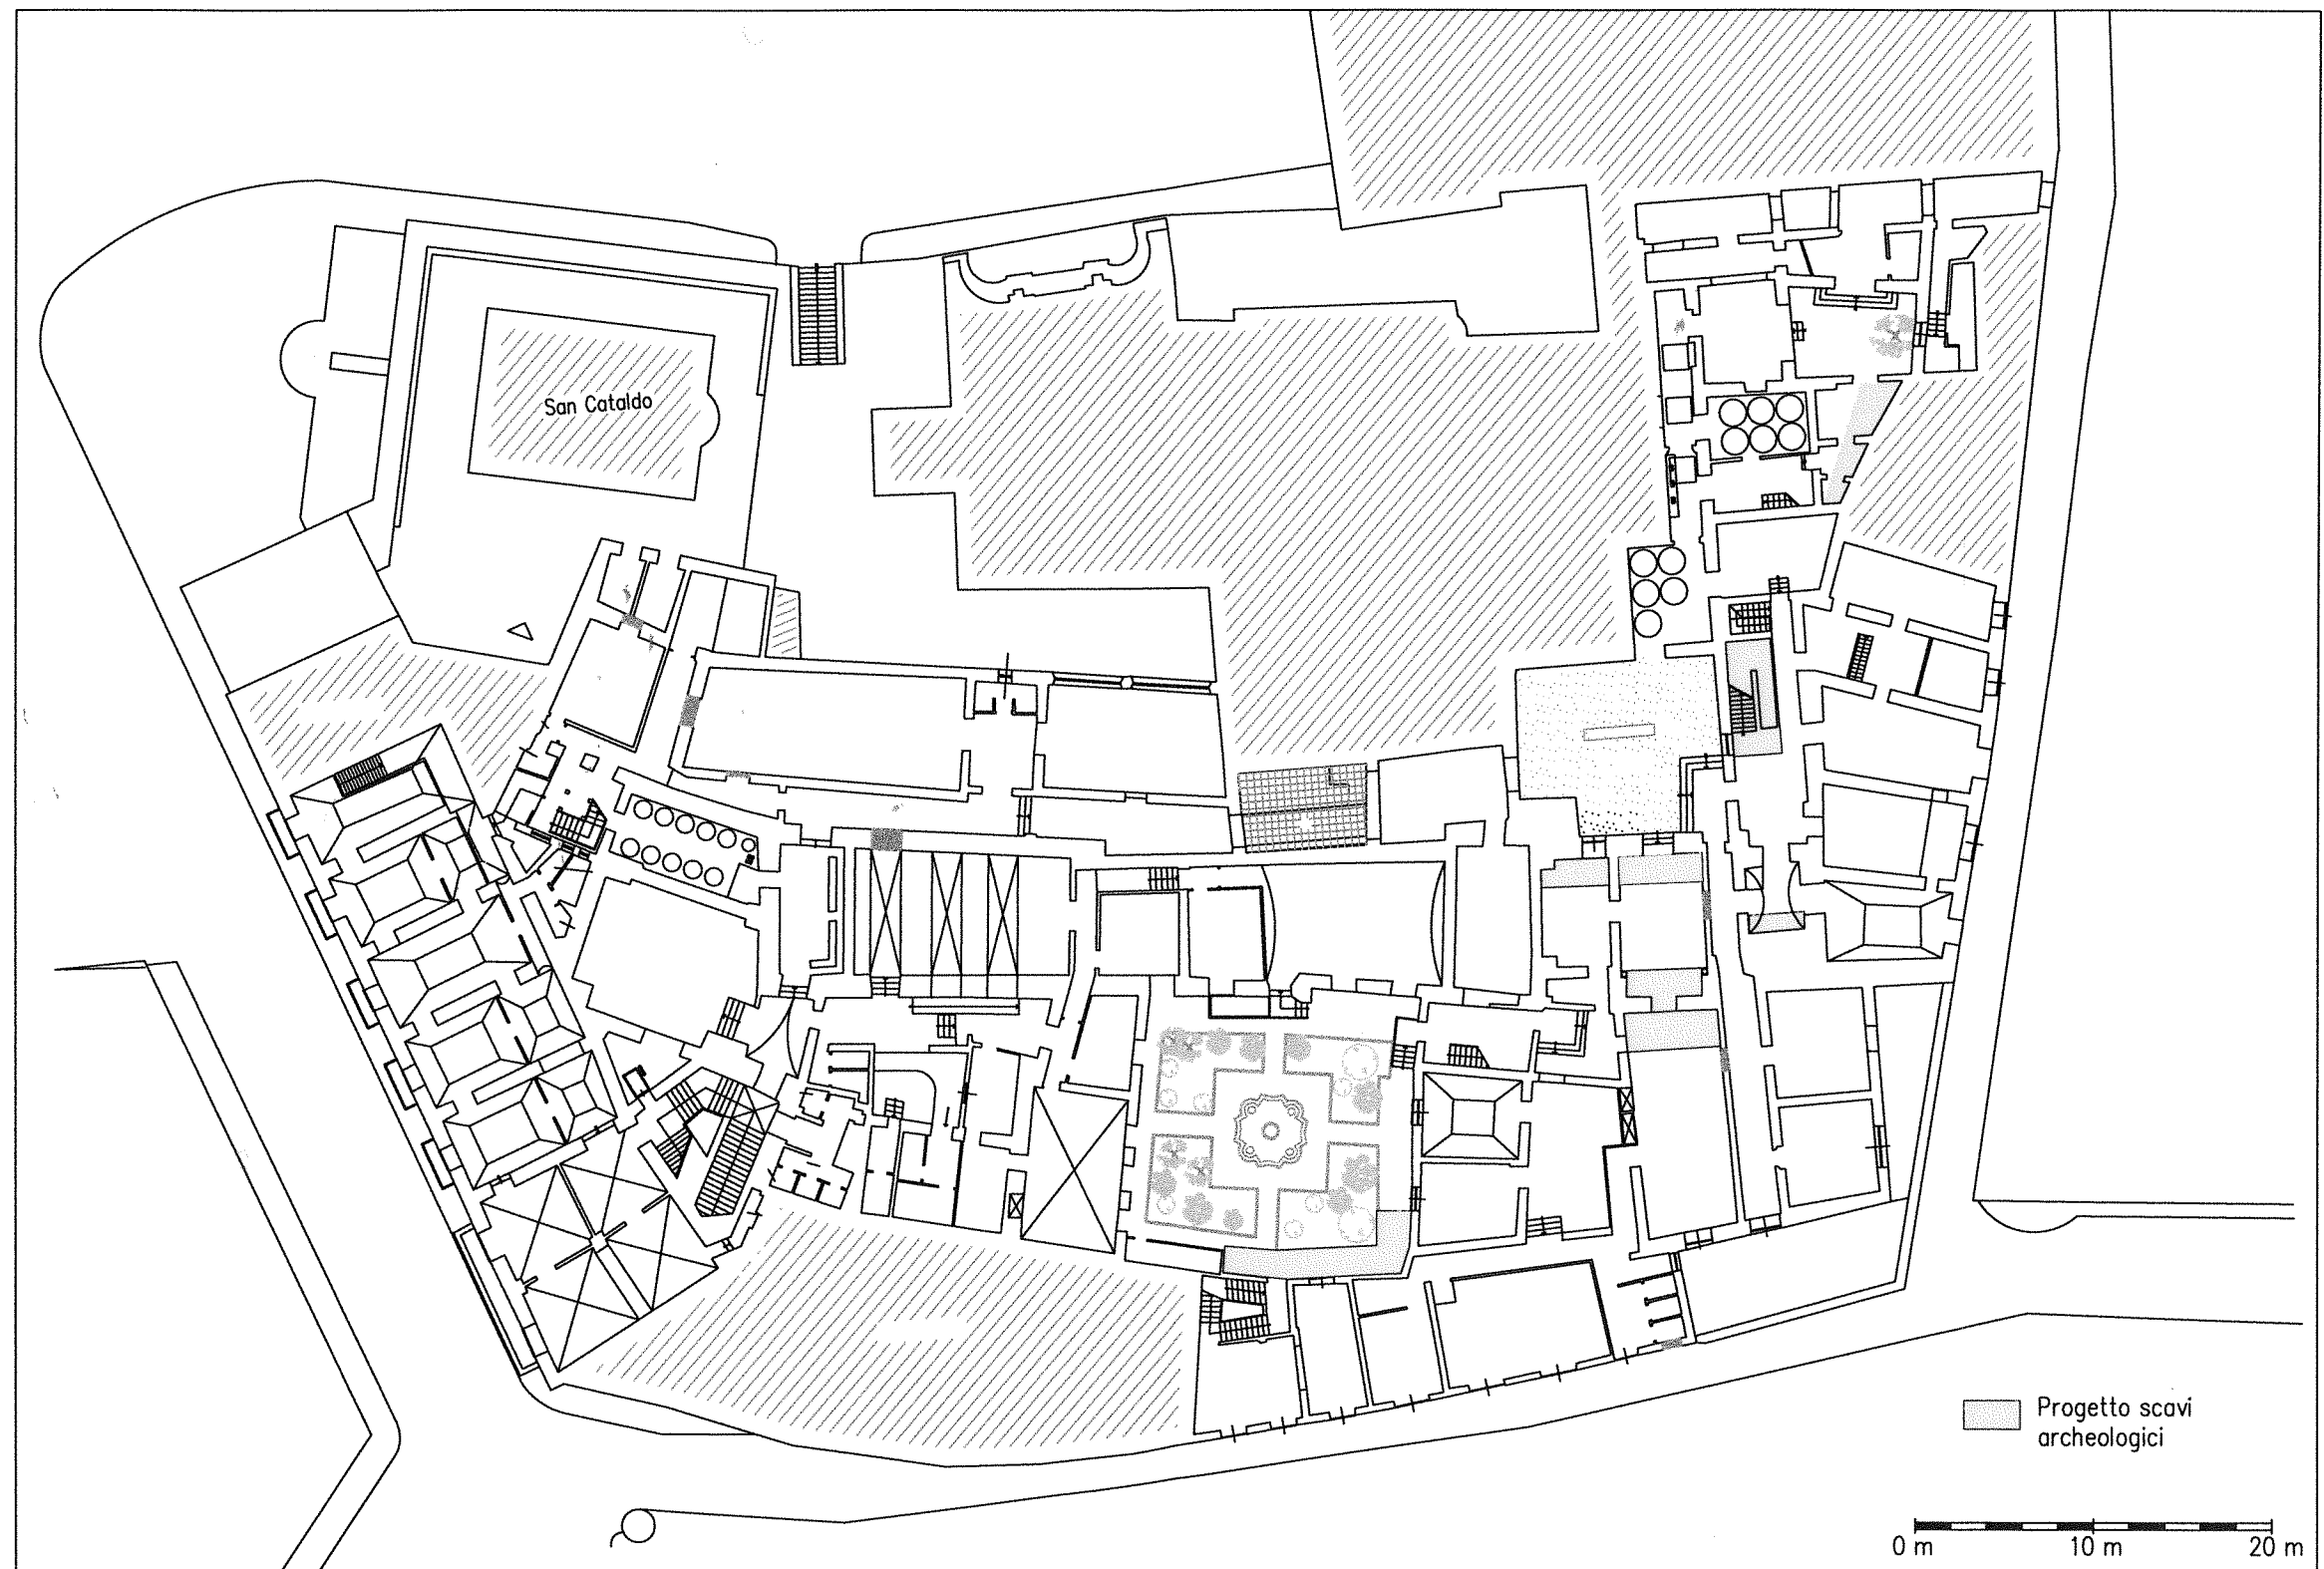

Progetto di Scavi archeologici presso l'ex convento della Martorana

PIANTA PRIMO PIANO SCALA 1:200