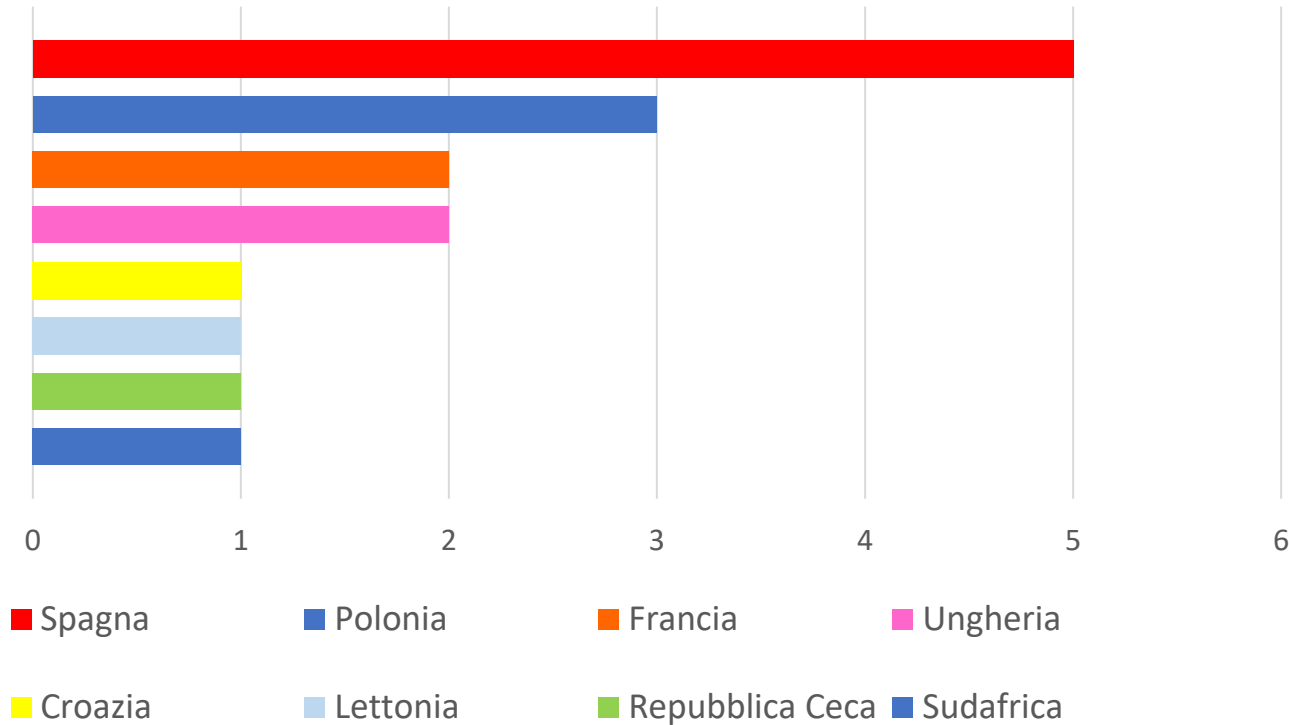

L'offerta formativa internazionale del DMI

Chiara Epifanio

**Delegata per l'Internazionalizzazione
DMI**

Descriviamo
il Bando
appena
uscito

**BANDO DI MOBILITÀ
INTERNAZIONALE
2024/25**

UNIPA

**18 marzo
ore 10**

SCADENZA

✓ ~~14 MARZO ore 12:00~~

Scansiona il QR o visita la
sezione mobilità sul sito >

Università
degli Studi
di Palermo

per info contatta:
outgoing.students@unipa.it

- ERASMUS+ Mobilità individuale ai fini di Studio e Traineeship curriculare verso **paesi Intra-UE e Paesi Terzi associati al Programma.**
- ERASMUS+ Mobilità individuale ai fini di Studio e Traineeship curriculare verso **paesi Extra-UE e Paesi Terzi non associati al Programma.**
- **Doppio Titolo (DT) e Percorso Integrato di Studio (PIS).**

I Edizione: Allegato A (v6)

Mete proposte per Paese (DMI)

Accordi

16 accordi in **8** Paesi diversi
73 posti messi a bando

Posti messi a bando

LAUREE TRIENNALI

● L31 Informatica,
Intelligenza Artificiale

● L35 Matematica