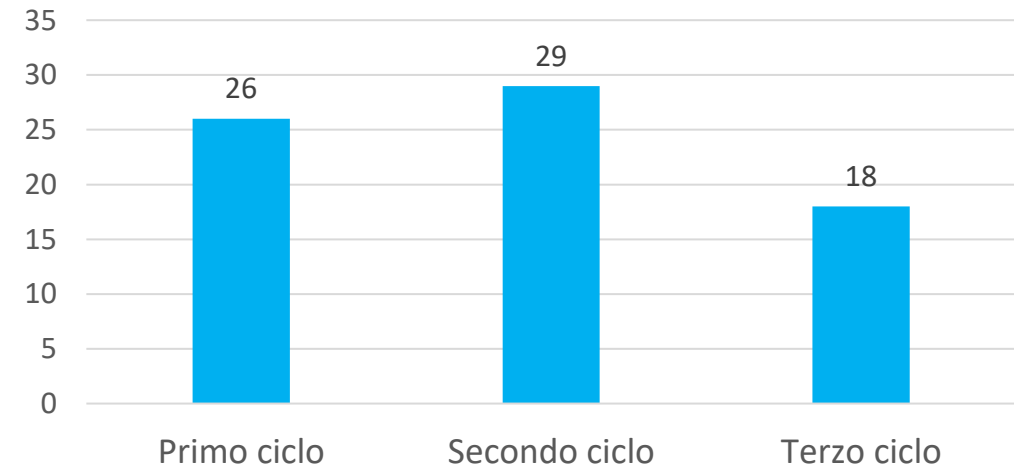

I Edizione: Allegato A (v6)

Mete proposte per Paese (DMI)

Accordi

16 accordi in **8** Paesi diversi
73 posti messi a bando

Posti messi a bando

LAUREE TRIENNALI

● L31 Informatica,
Intelligenza Artificiale

● L35 Matematica