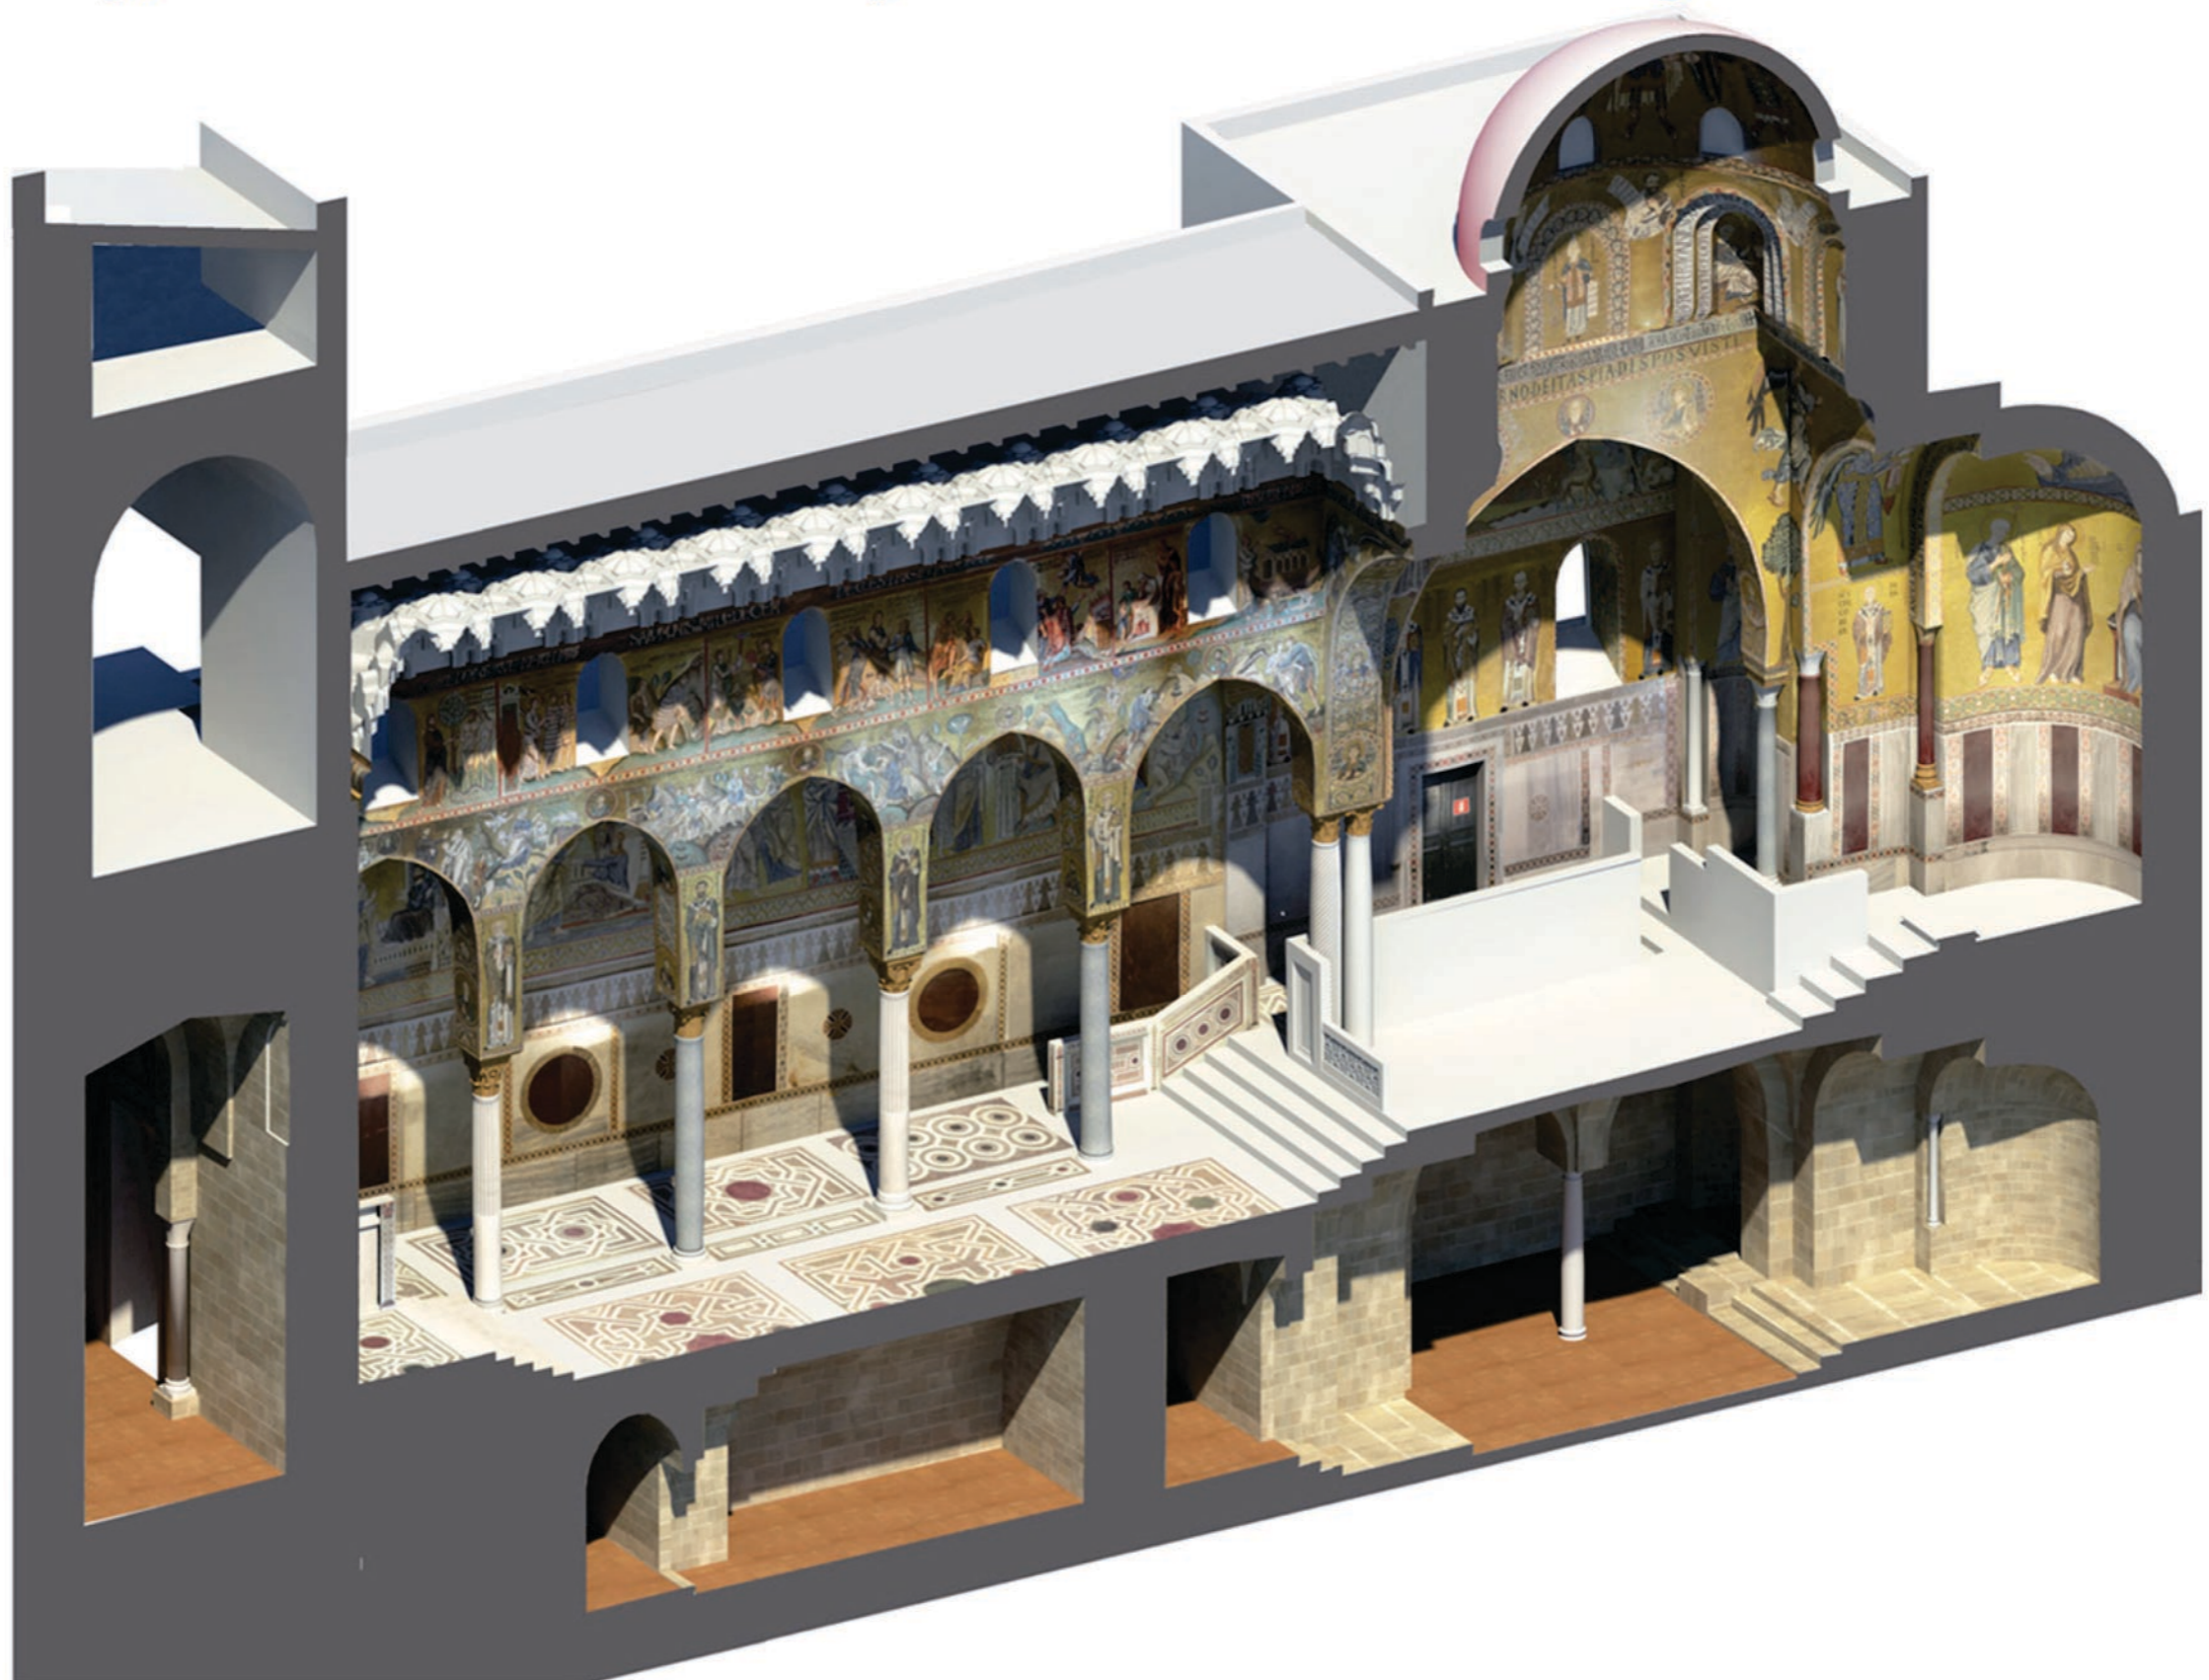

Conferenza

FABRIZIO AGNELLO - MIRCO CANNELLA

Università di Palermo

The Palatine Chapel in the Royal Palace of Palermo Survey, Geometrical analysis and 3D modeling

Dipartimento di Architettura - Edificio 8
Viale delle Scienze, Palermo

Aula Basile, 16 maggio 2013, ore 11,30