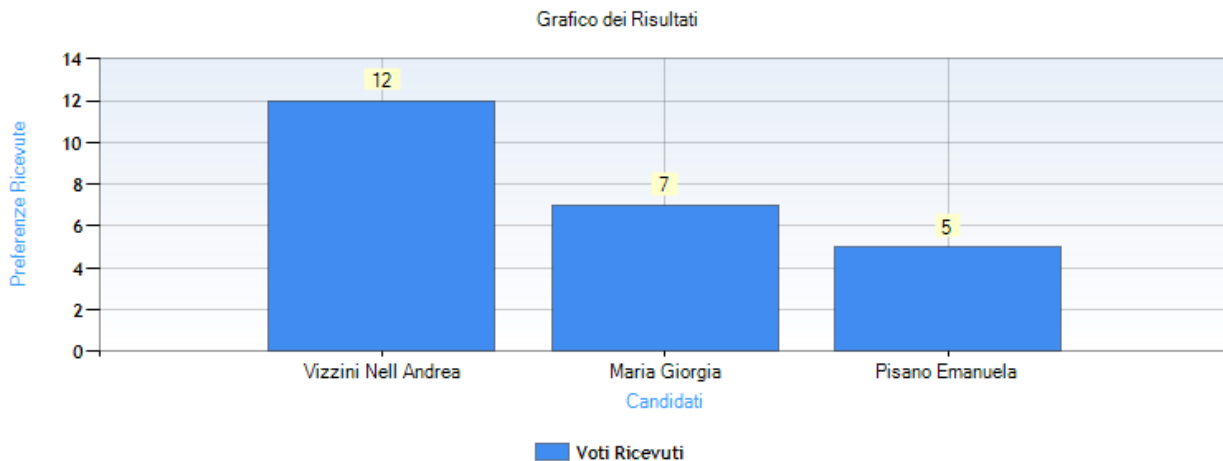

Tipologia della votazione: su Candidati

Tipo di scrutinio: Segreto

Data di apertura votazione: 13/12/2023 9:30:26

Data di chiusura votazione: 13/12/2023 16:31:26

Numero totale di elettori: 37

Numero totale di elettori che hanno votato: 24

Numero totale di elettori che non hanno votato: 13

Affluenza totale degli elettori: 64,86 %

Risultati

Numero schede bianche: 0

Dettaglio delle preferenze espresse

Candidato	Preferenze ricevute
Vizzini Nell Andrea	12
Maria Giorgia	7
Pisano Emanuela	5